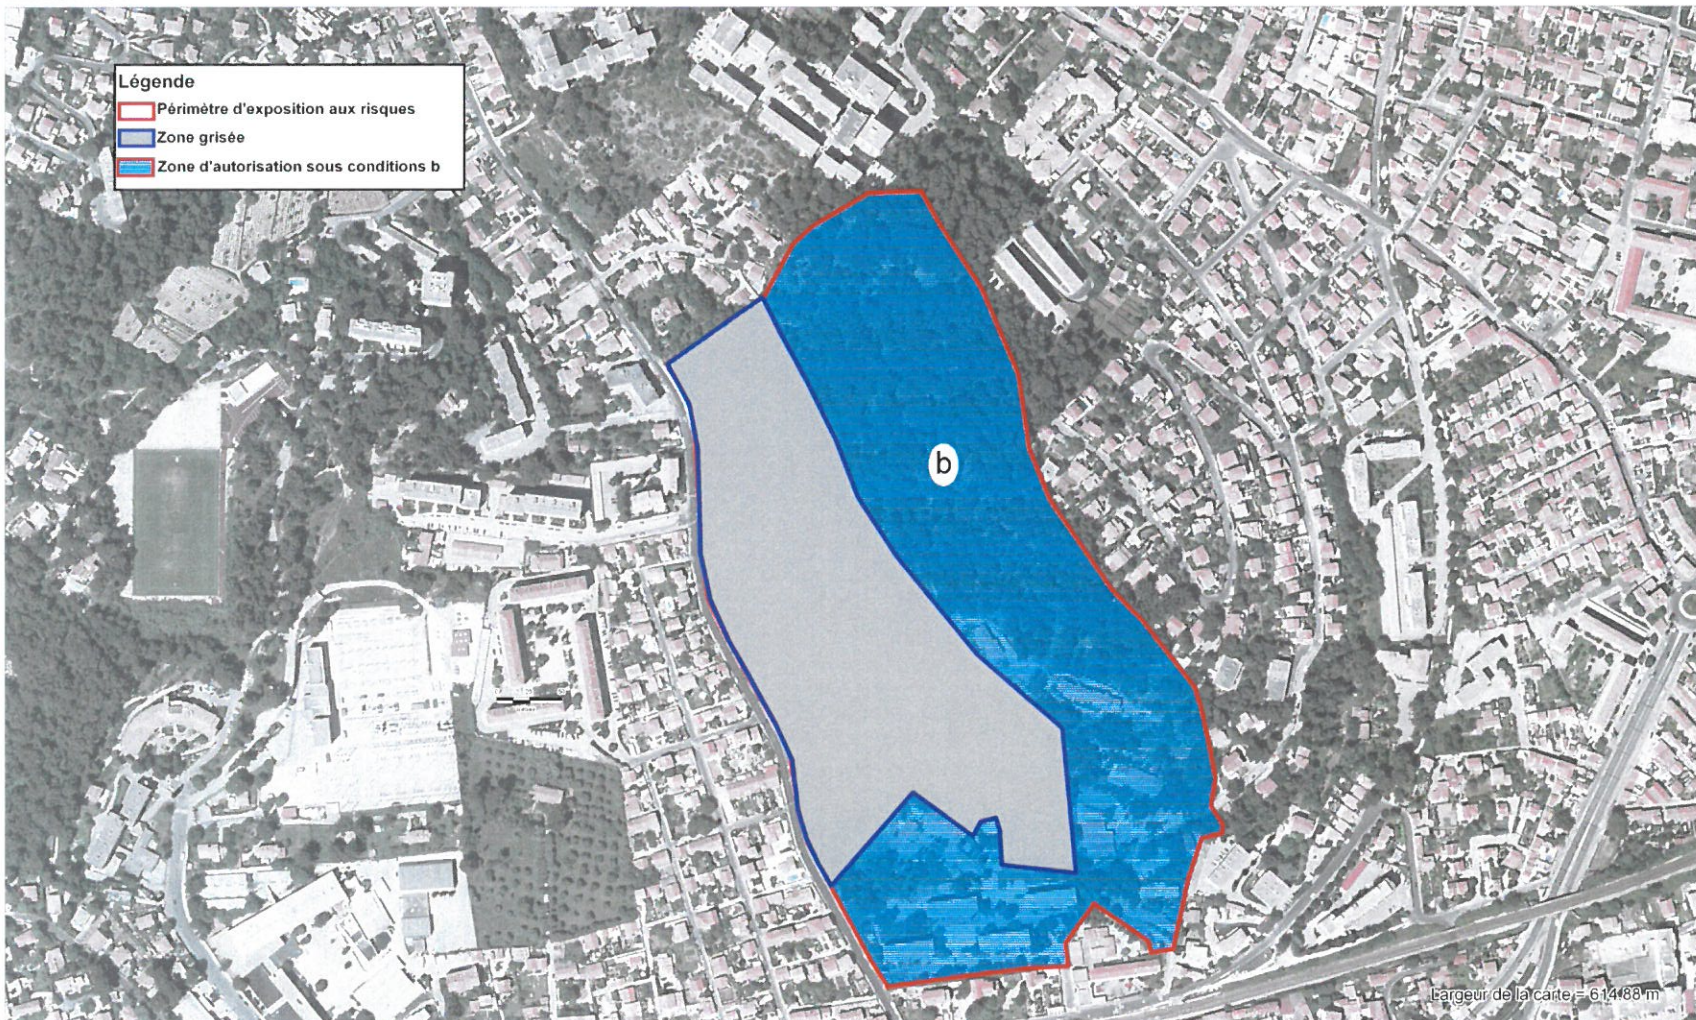

PPRT de Toulon (DEMa TOULON Parc des Arenes) Carte de zonage réglementaire

Sources: DDAE-2017
Dossier: Calculs du_20210319_v2
Redaction/Édition: Francis JACQUES - 19/03/2021 - MAPINFO® V 9.5 - SIGALEA® V 3.2.014 - ©INERIS 2010