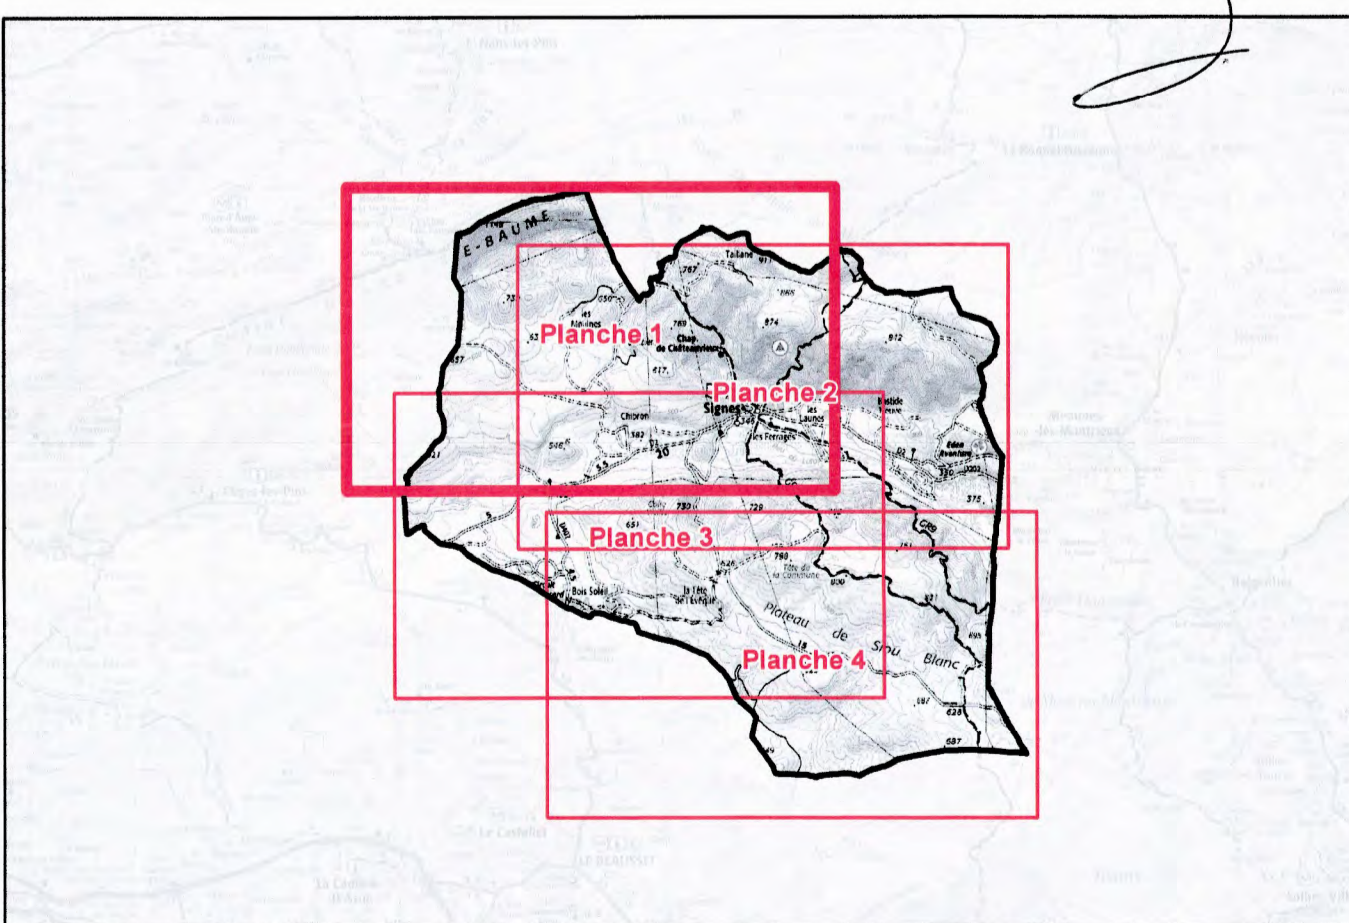

**Préfet du Var**  
 Direction départementale  
 des territoires et de la mer du Var

**Carte de l'aléa incendie de forêt**

**Commune de Signes**

**Planche n°1**

Le Préfet  
Philippe MOUË

**Légende**

Sources : SCAN25  
 Projection : RGF83-Lambert93-CC43  
 Échelle : 1 : 10 000  
 mai 2011