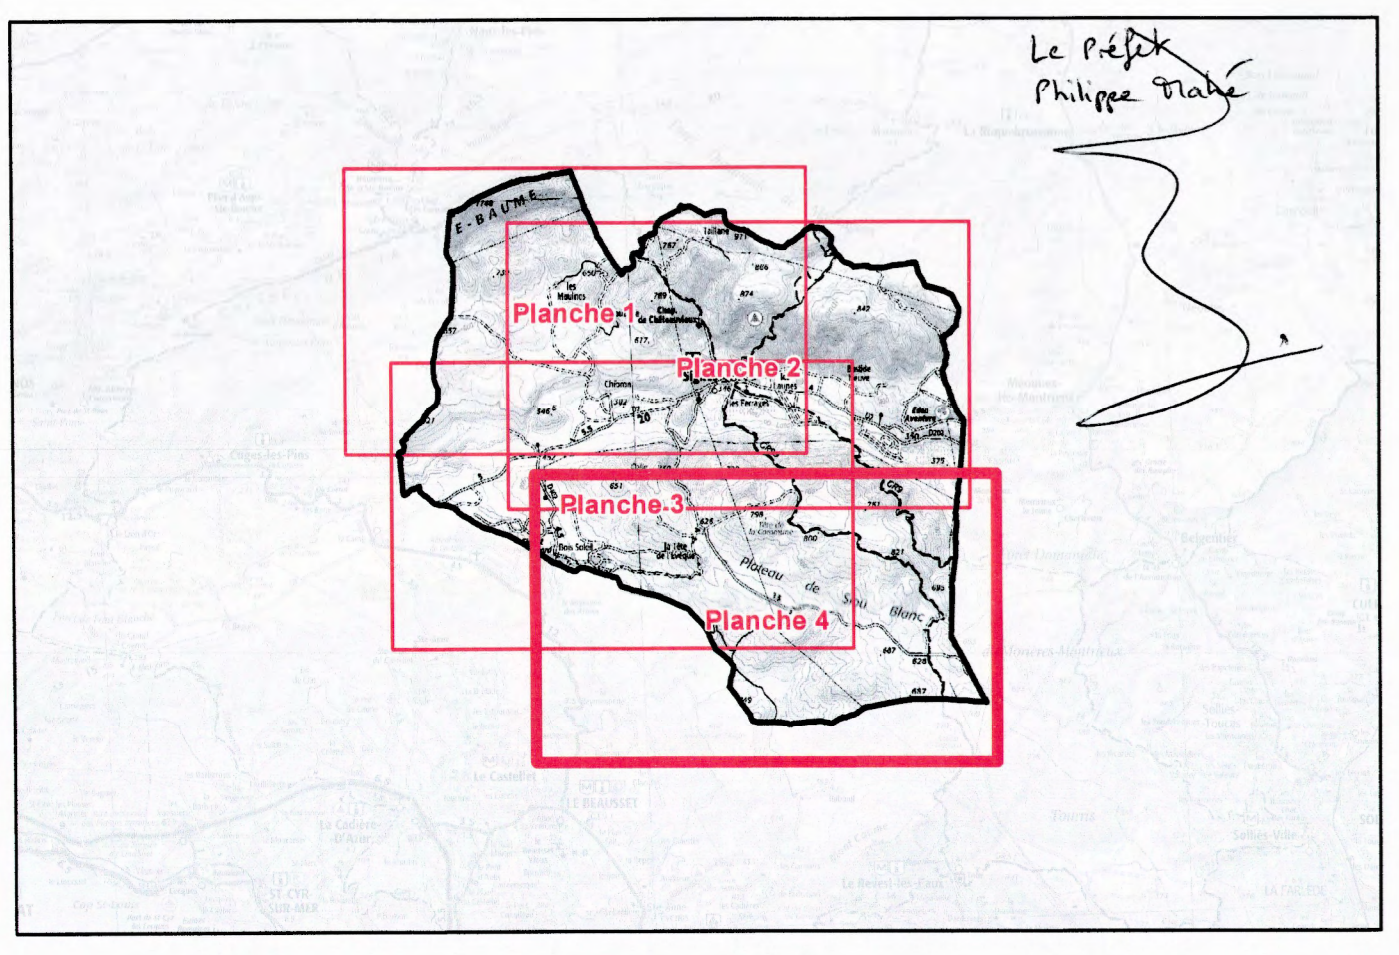

PRÉFET DU VAR
 Direction départementale des territoires et de la mer du Var

Carte de l'aléa incendie de forêt
Commune de Signes
 Planche n°4

Légende

Aléa très faible	Aléa faible	Aléa moyen	Aléa fort	Aléa très fort

Zone d'aggravation de l'aléa
 Source potentielle d'aléa induit

Sources : SCAN25
 Projection : RGF83-Lambert93 - CC43
 1 : 10 000

mai 2021