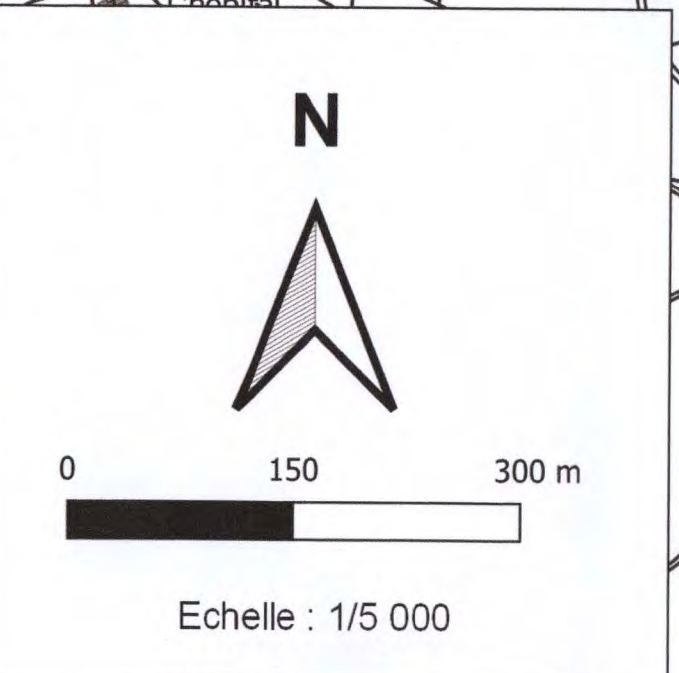

Planche 1

Planche 2

Planche 2

Planche 1

PRÉFET DU VAR
Liberté Égalité Fraternité

Direction départementale
des territoires et de la mer du Var
Service planifications et prospective
Pôle risques

**PLAN DE PREVENTION DES RISQUES
D'INONDATION DE LA VALLÉE DE L'ISSOLE
ET DE SES PRINCIPAUX AFFLUENTS**

Commune de Besse-sur-Issole

2. DOCUMENTS GRAPHIQUES

ZONAGE RÉGLEMENTAIRE

Légende

- Limite communale
- Bâtiment
- Parcelle cadastrale
- Hydraulique
- Cotes de la crue de référence centennale (mNGF)

Vu pour être annexé à l'arrêté préfectoral en date du 02 NOV. 2023

Lucien GIUDICE, LI

ENJEUX	ZONES PAS OU PEU URBAINISEES (ZPPU)	AUTRES ZONES URBAINISEES (AZU)	CENTRE URBAIN (CU)
TRES FORT	R1	R1	BU
FORT	R2	R1	BU
MODERE	R3	B1	B1
FAIBLE	B4	B1	B1
ALÉA RÉSIDUEL