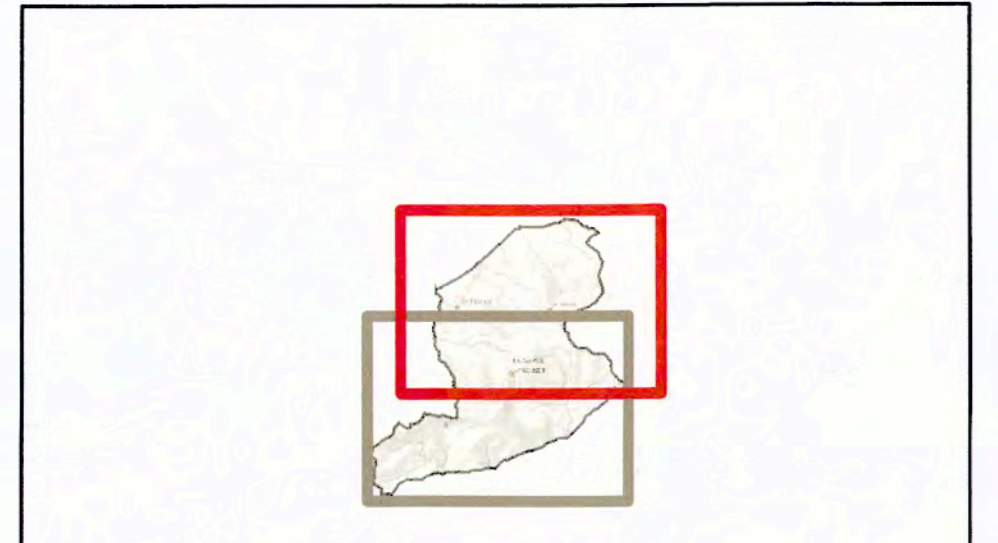

Carte de l'aléa incendie de forêt  
Commune de La Garde-Freinet

Planche n°1

**Légende**

- aléa très faible
- aléa faible
- aléa moyen
- aléa fort
- aléa très fort
- source potentielle d'aléa induit

MAI 2021  
Réalisation : Office National des Forêts - Agence DFCI Midi-Méditerranée  
Office National des Forêts