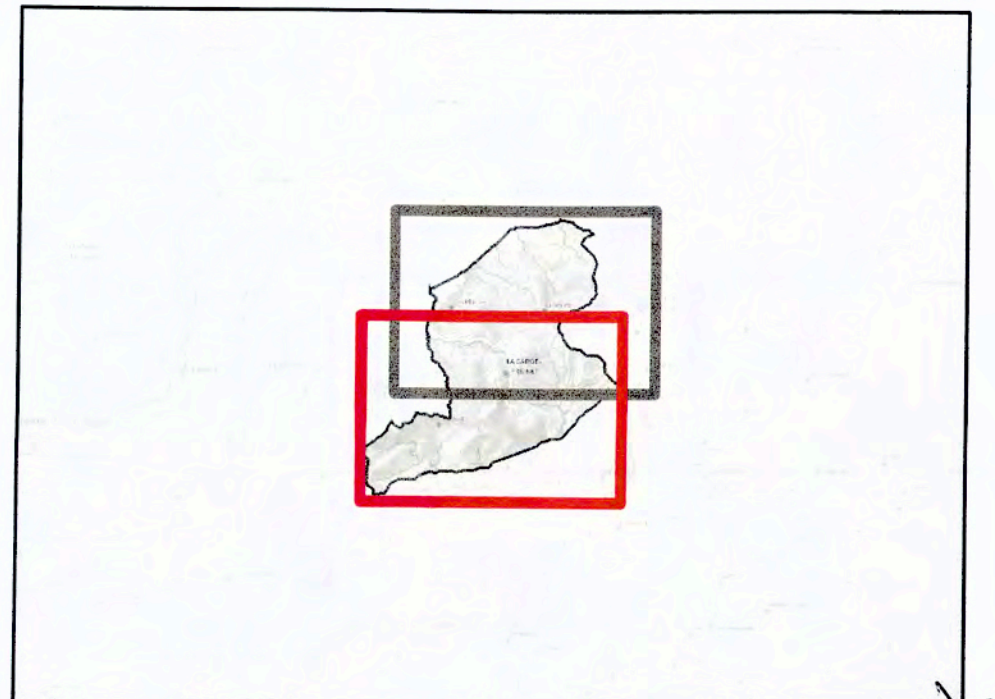

**Carte de l'aléa incendie de forêt  
Commune de La Garde-Freinet**

Planche n°2

**Légende**

- aléa très faible
- aléa faible
- aléa moyen
- aléa fort
- aléa très fort
- source potentielle d'aléa induit

MAI 2021  
Réalisation : Office National des Forêts - Agence DFCI Midi-Méditerranée