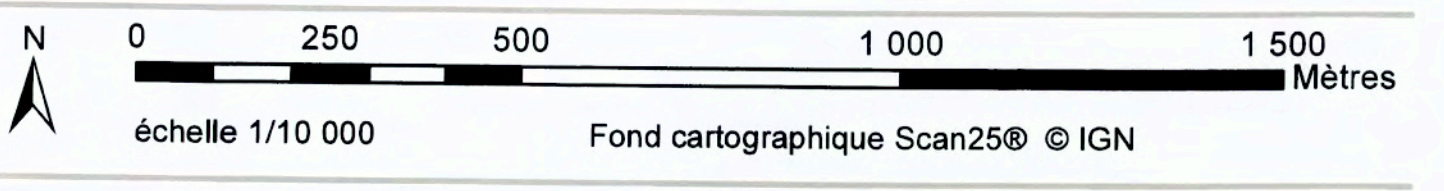

**Carte de l'aléa incendie de forêt  
Commune de La Garde-Freinet**

Planche n°2

**Légende**

- aléa très faible
- aléa faible
- aléa moyen
- aléa fort
- aléa très fort
- source potentielle d'aléa induit

MAI 2021  
Réalisation : Office National des Forêts - Agence DFCI Midi-Méditerranée