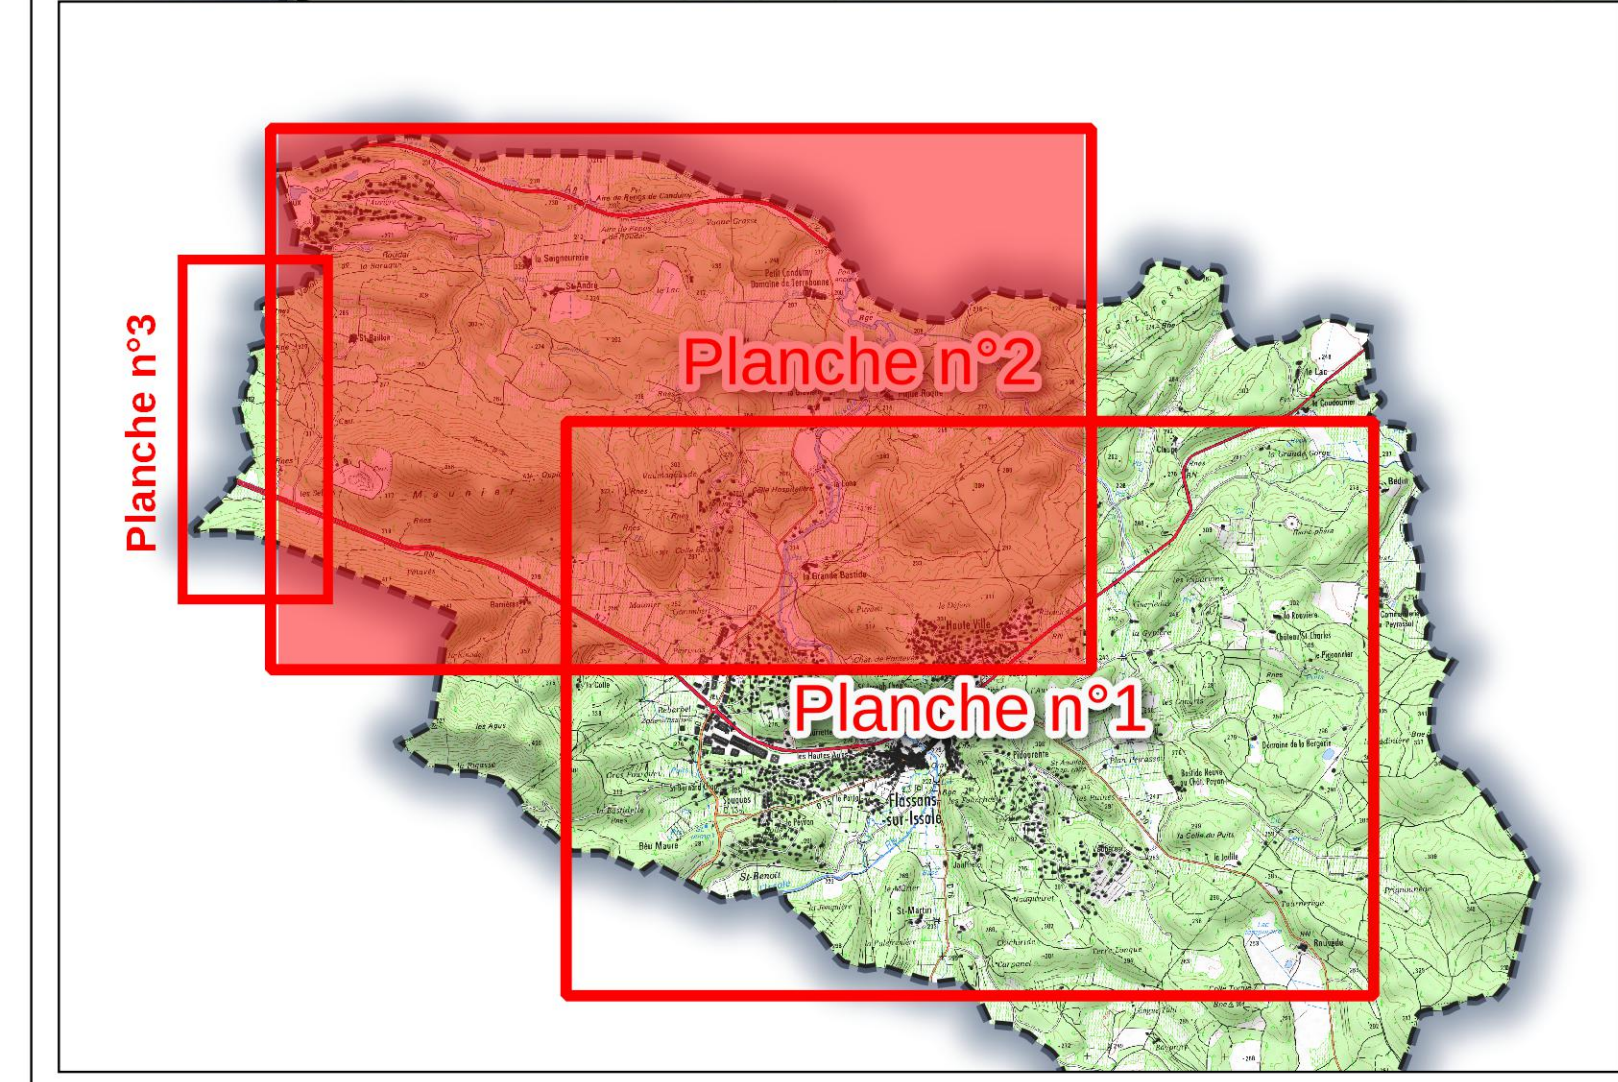

**PLAN DE PREVENTION DES RISQUES
D'INONDATION DE LA VALLÉE DE L'ISSOLE
ET DE SES PRINCIPAUX AFFLUENTS**

Commune de Flassans-sur-Issole

2. DOCUMENTS GRAPHIQUES

CARTE DES ENJEUX
Planche n°2

1. **Légende**
2. **Enjeux ponctuels**
3. Mairie
   - Établissements accueillant des populations sensibles
   - Établissements scolaires
   - Autres établissements
   - Campings
4. **Occupation du sol**
5. Centre urbain (CU)
   - Autres zones urbanisées (AZU)
   - Zones peu ou pas urbanisées (ZPPU)
6. **Périmètre du PPRi**
7. Emprise de la zone d'étude

CONCERTATION