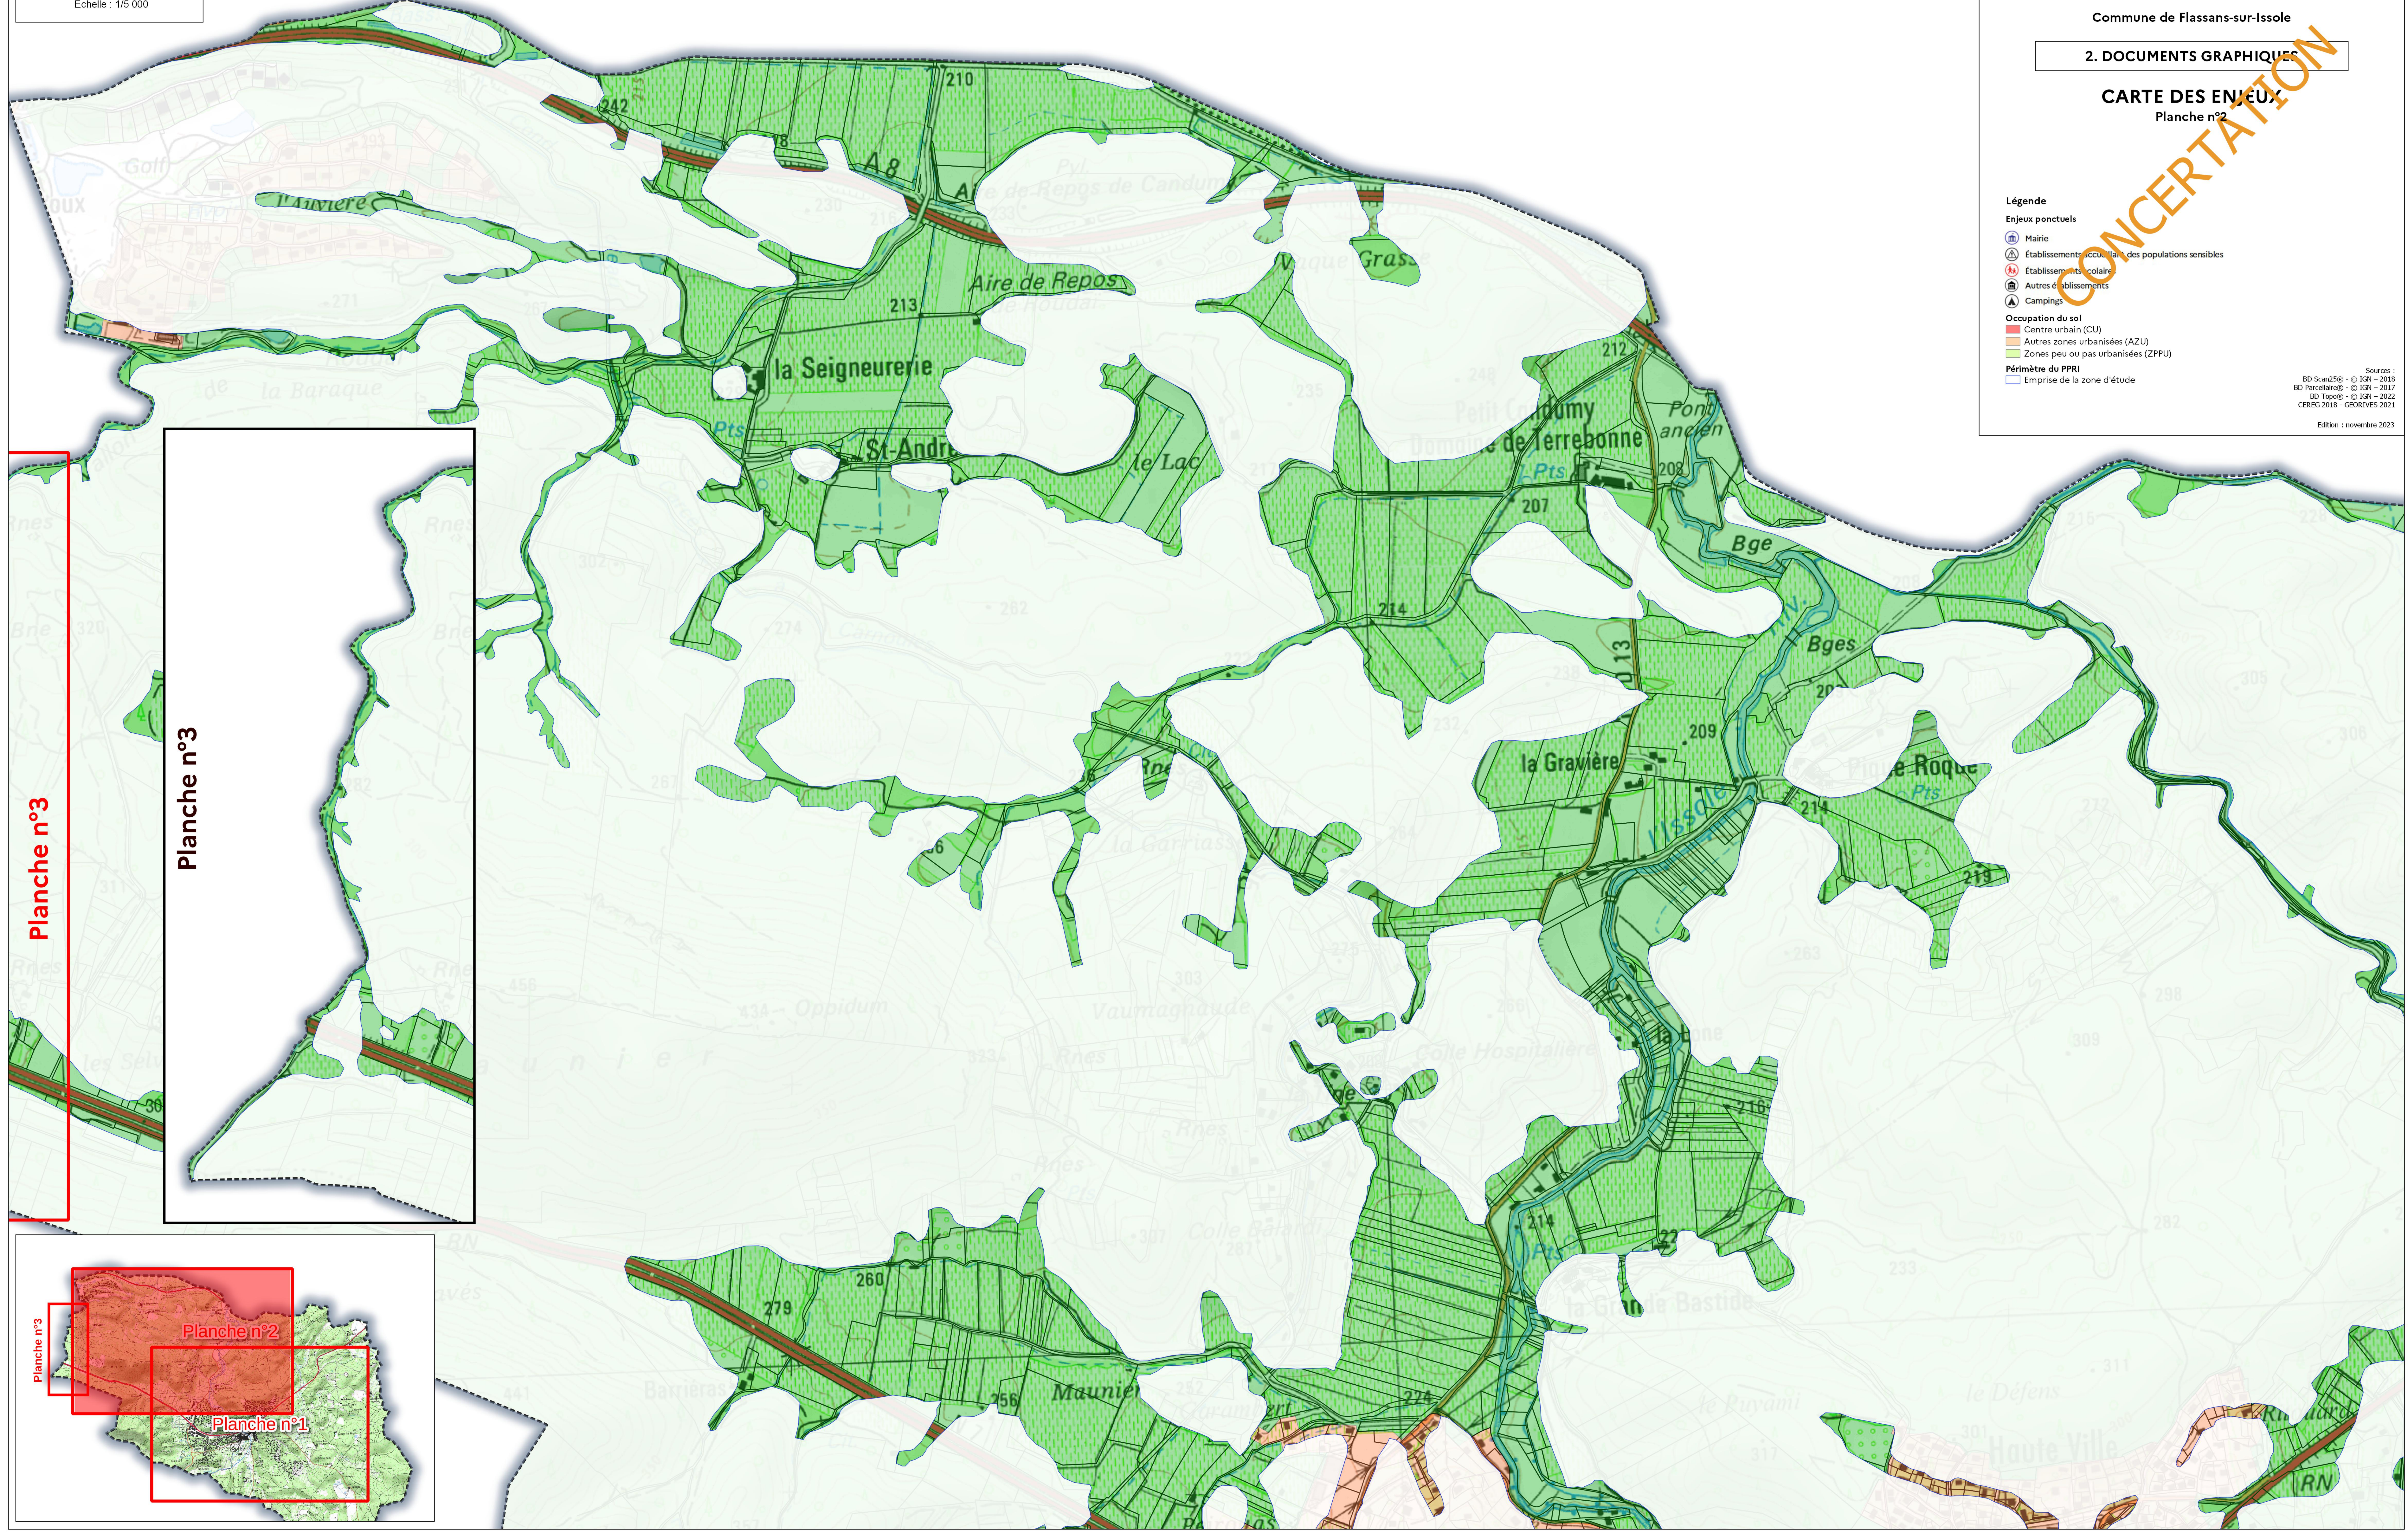

**PLAN DE PREVENTION DES RISQUES
D'INONDATION DE LA VALLÉE DE L'ISSOLE
ET DE SES PRINCIPAUX AFFLUENTS**

Commune de Flassans-sur-Issole

2. DOCUMENTS GRAPHIQUES

CARTE DES ENJEUX
Planche n°2

1. **Légende**
2. **Enjeux ponctuels**
3. Mairie
   - Établissements accueillant des populations sensibles
   - Établissements scolaires
   - Autres établissements
   - Campings
4. **Occupation du sol**
5. Centre urbain (CU)
   - Autres zones urbanisées (AZU)
   - Zones peu ou pas urbanisées (ZPPU)
6. **Périmètre du PPRi**
7. Emprise de la zone d'étude

CONCERTATION