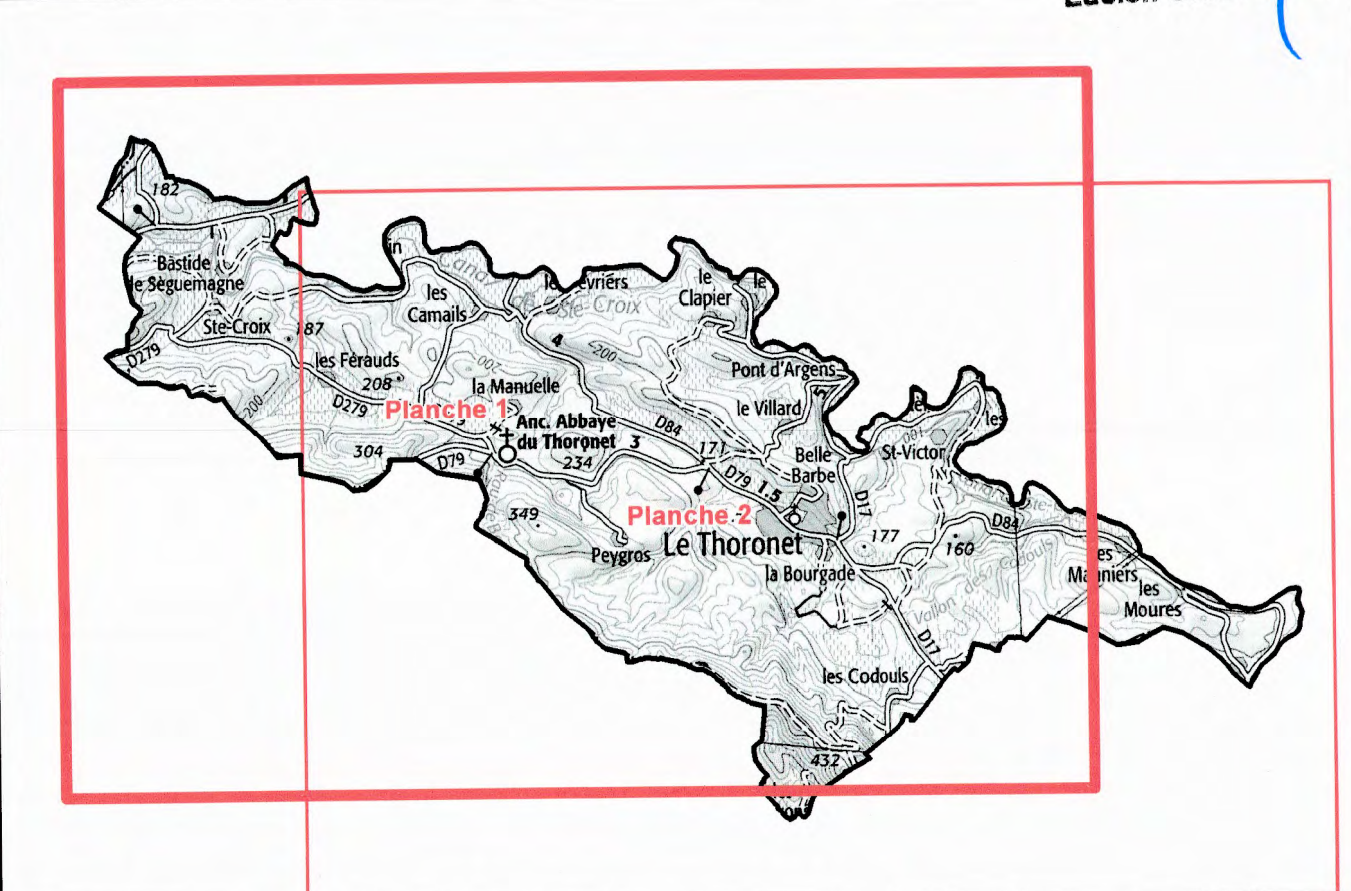

Direction départementale des territoires et de la mer du Var

Carte de l'aléa incendie de forêt
Commune de Le Thoronet

Planche n°1

Pour le Préfet et par délégation, le secrétaire général.

Sources : SCAN25
Projection : RGF93-Lambert93-CC43
1 : 10 000

mai 2023