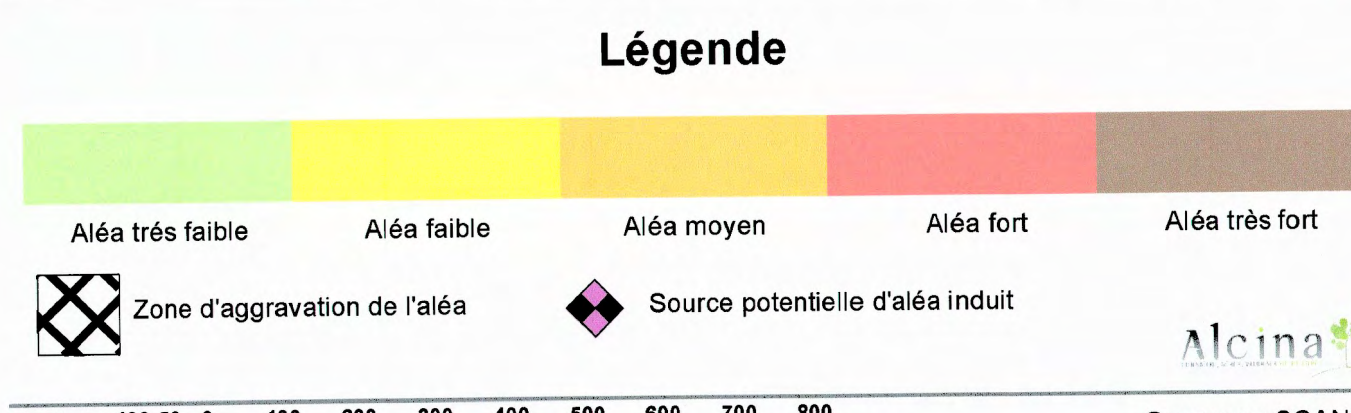

Direction départementale des territoires et de la mer du Var

Carte de l'aléa incendie de forêt
Commune de Le Thoronet

Planche n°1

Pour le Préfet et par délégation, le secrétaire général.

Sources : SCAN25
Projection : RGF93-Lambert93-CC43
1 : 10 000