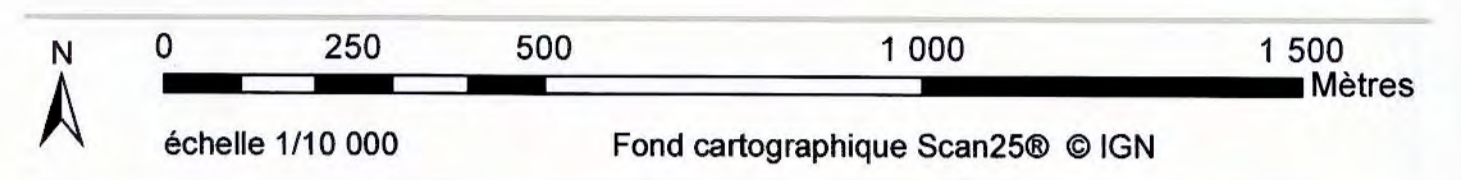

Carte de l'aléa incendie de forêt
Commune de La Môle

Légende

- aléa très faible
- aléa faible
- aléa moyen
- aléa fort
- aléa très fort
- source potentielle d'aléa induit

MAI 2021
Réalisation : Office National des Forêts - Agence DFCI Midi-Méditerranée