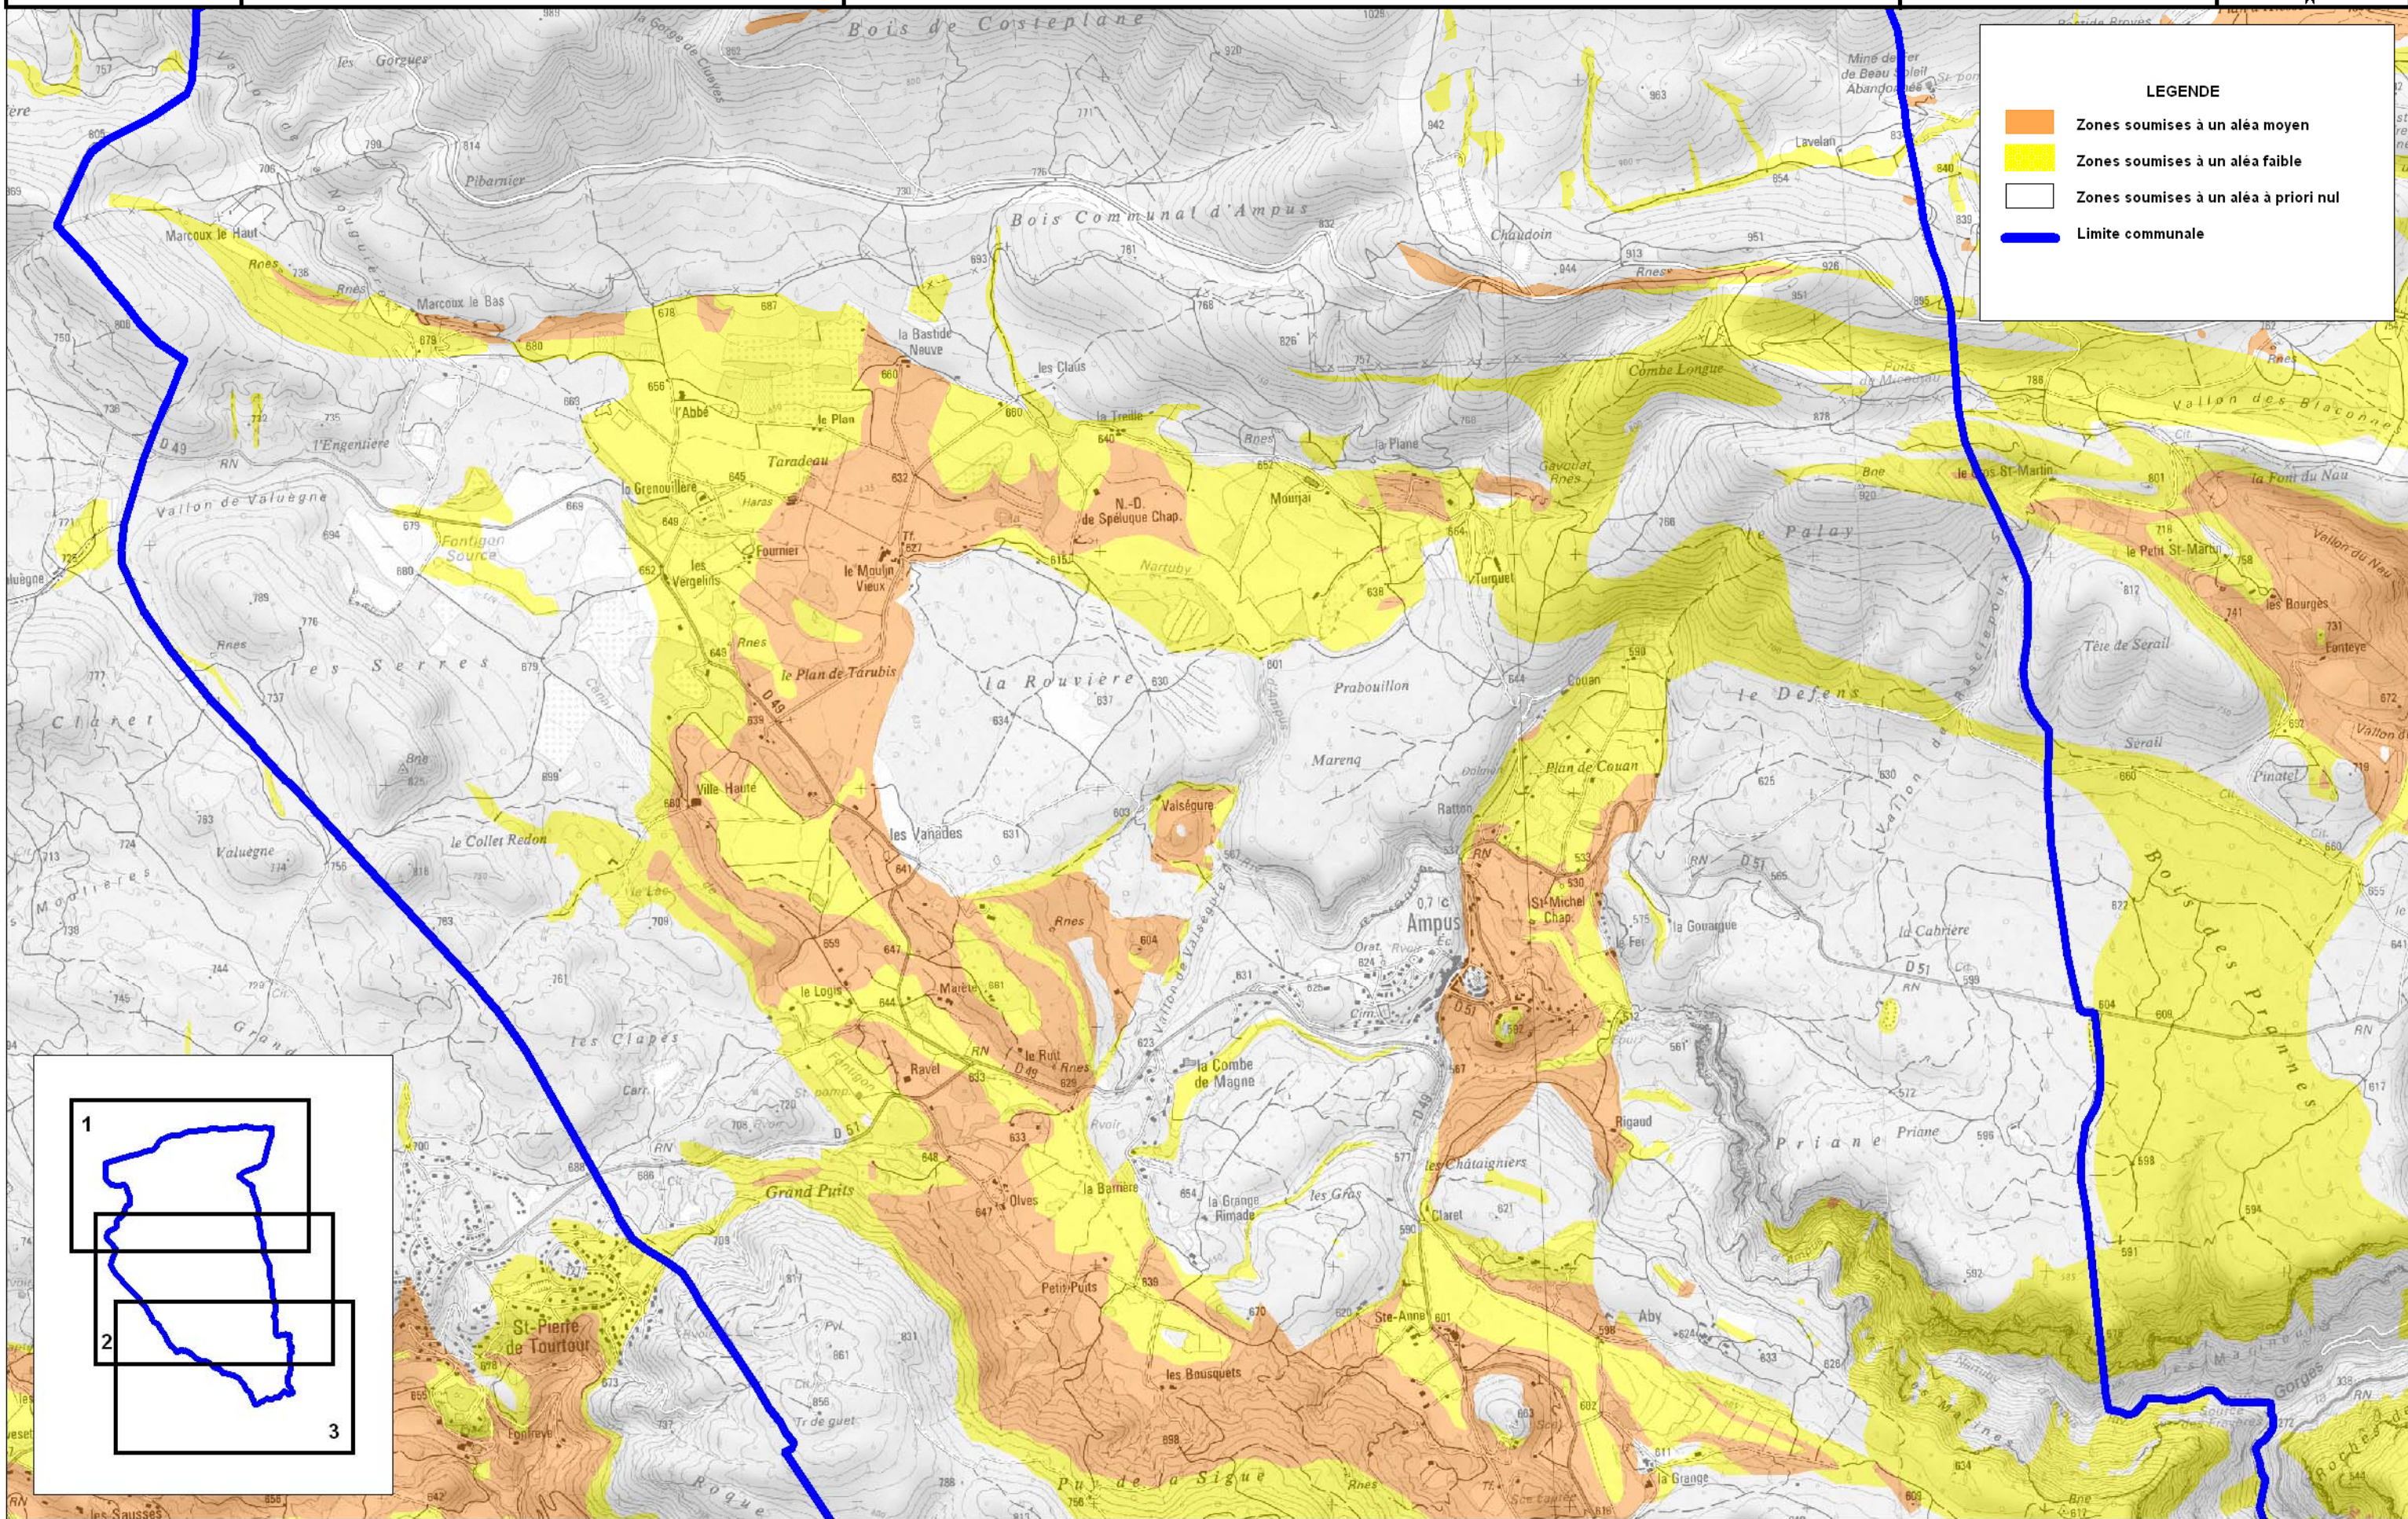

- Zones soumises à un aléa moyen
- Zones soumises à un aléa faible
- Zones soumises à un aléa à priori nul
- Limite communale

PRÉFET DU VAR

ALEA RETRAIT/GONFLEMENT DES ARGILES

Commune : AMPUS Planche 2

MARS 2011

Echelle : 1/ 25000

Source : BRGM - Avril 2007
SCAN25©IGN2007

N

LEGENDE

- Zones soumises à un aléa moyen
- Zones soumises à un aléa faible
- Zones soumises à un aléa à priori nul
- Limite communale

PRÉFET DU VAR

ALEA RETRAIT/GONFLEMENT DES ARGILES

Commune : AMPUS Planche 3

MARS 2011

Echelle : 1/ 25000

Source : BRGM - Avril 2007
SCAN25©IGN2007

N