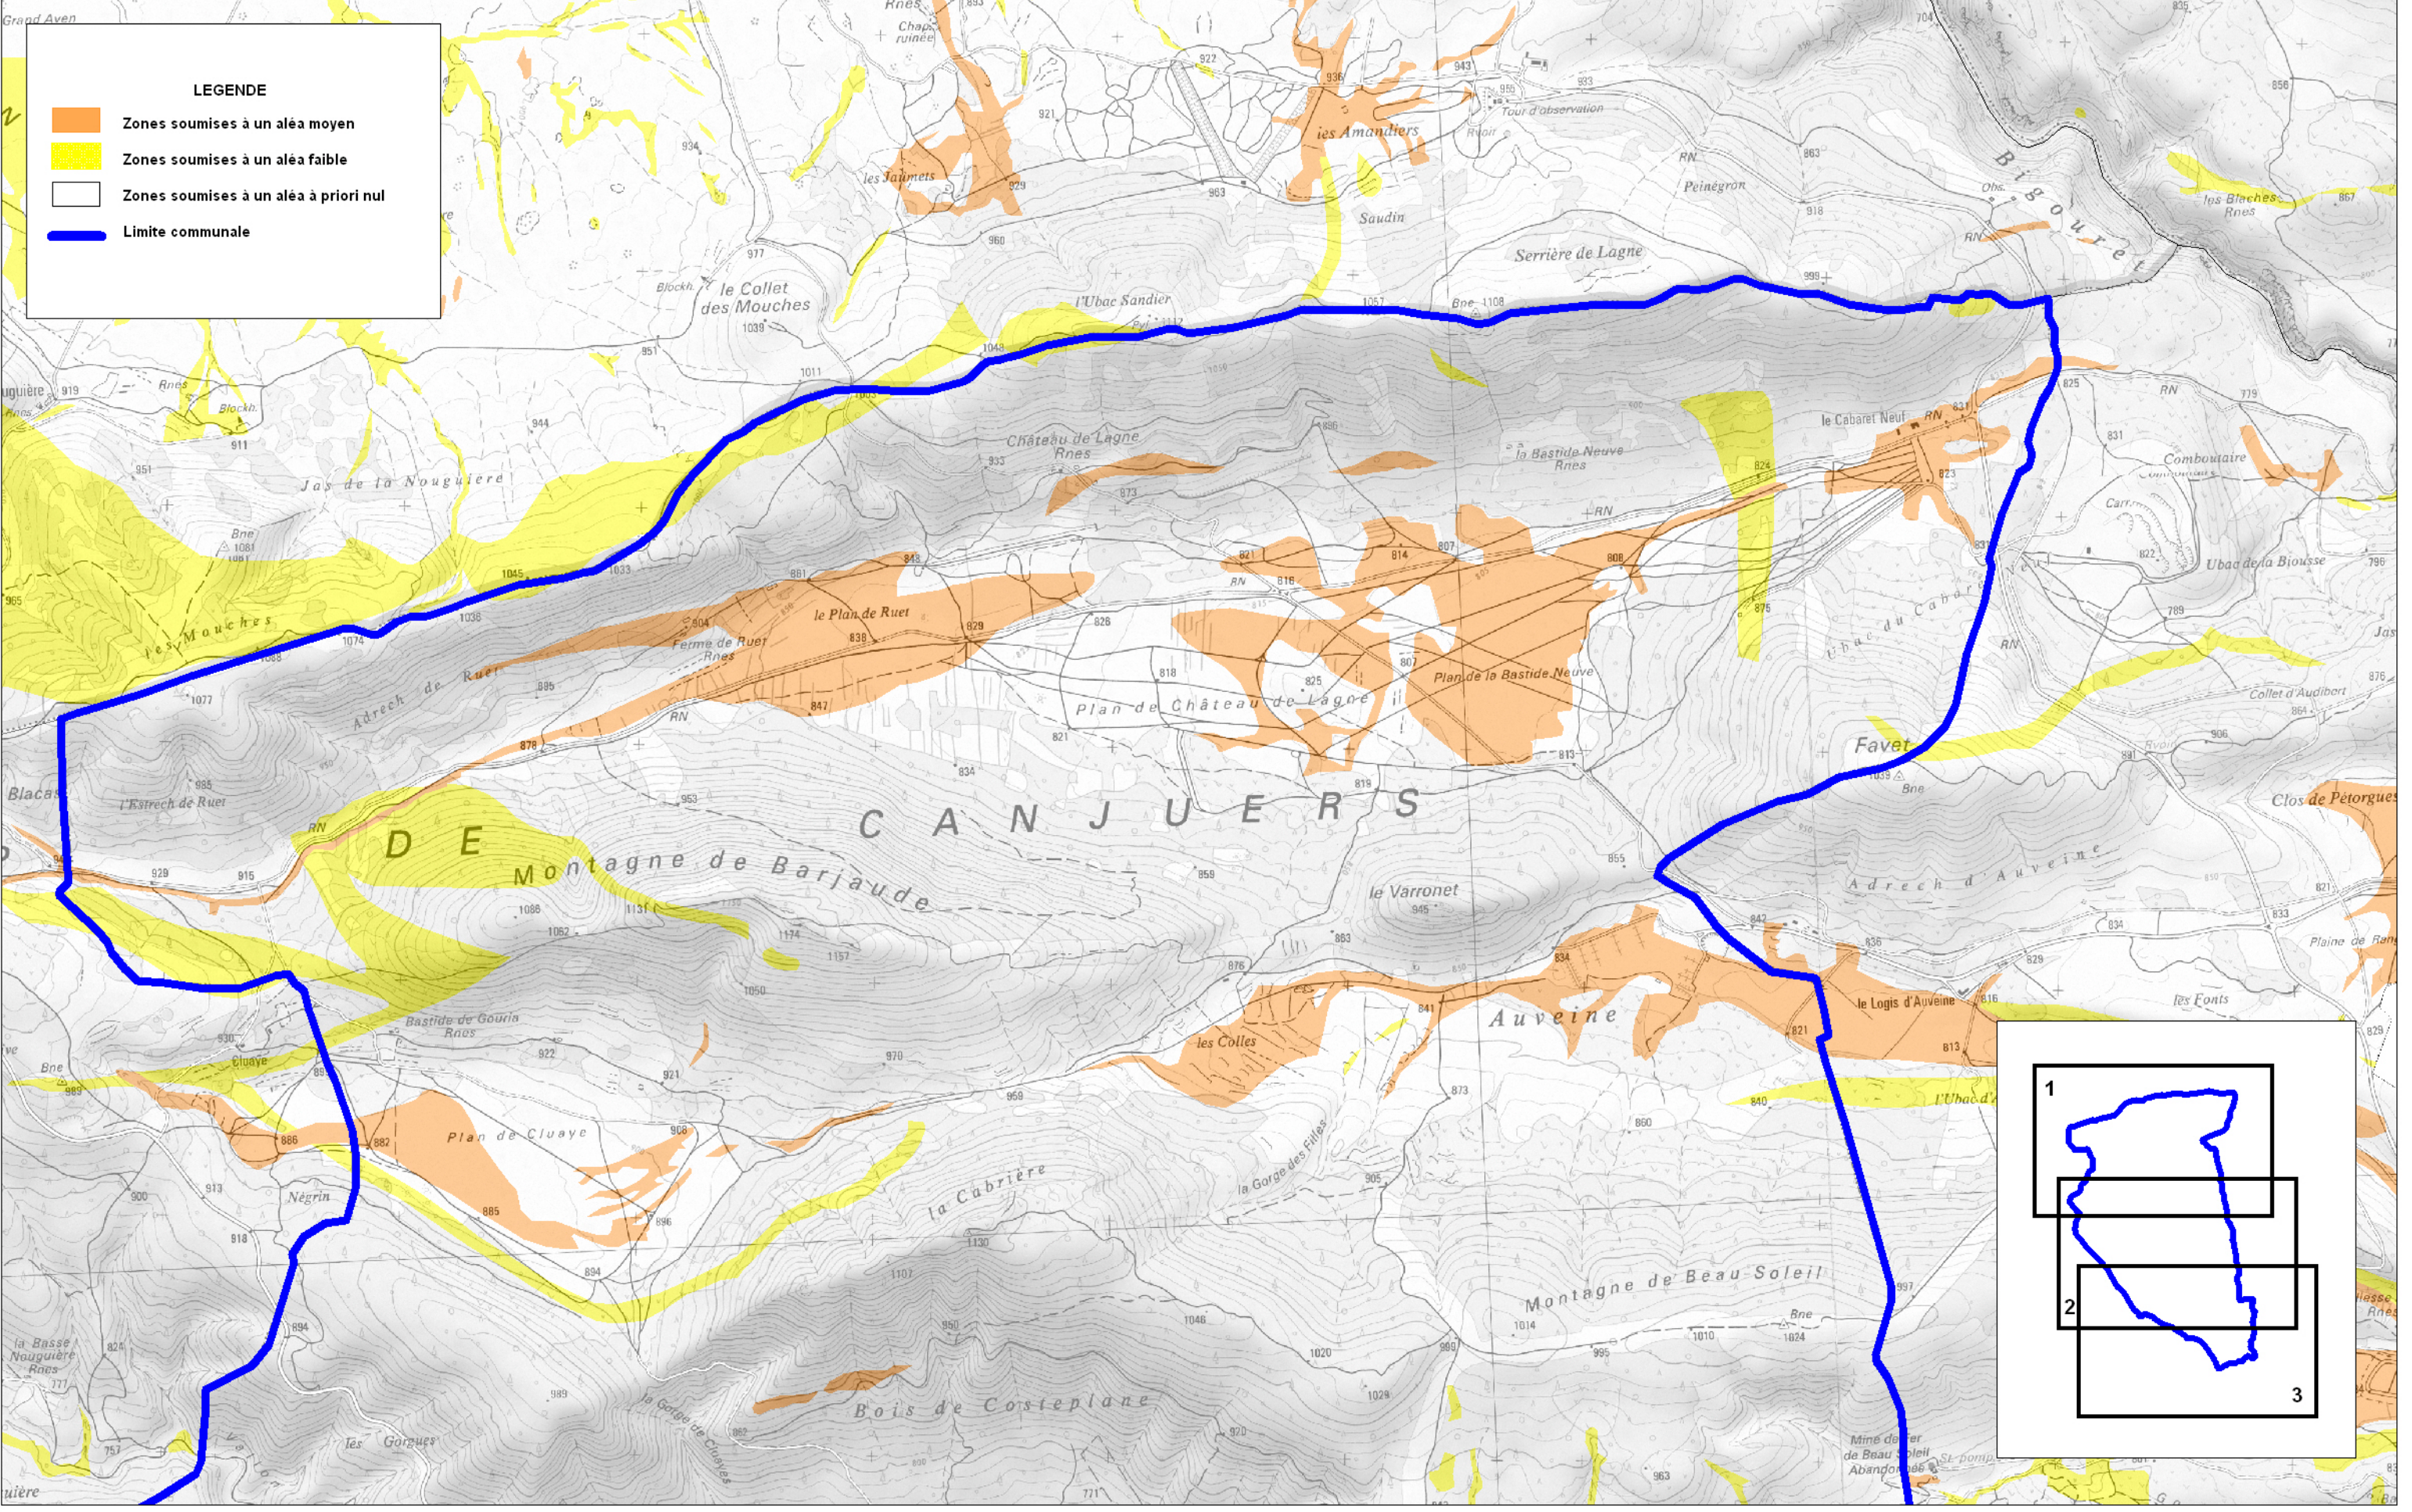

PREFET DU VAR

ALEA RETRAIT/GONFLEMENT DES ARGILES

Commune : AMPUS Planche 1

MARS 2011

Echelle : 1/ 25000

Source : BRGM - Avril 2007
SCAN25©IGN2007

N

LEGENDE

- Zones soumises à un aléa moyen
- Zones soumises à un aléa faible
- Zones soumises à un aléa à priori nul
- Limite communale

PRÉFET DU VAR

ALEA RETRAIT/GONFLEMENT DES ARGILES

Commune : AMPUS Planche 2

MARS 2011

Echelle : 1/ 25000

Source : BRGM - Avril 2007
SCAN25©IGN2007

N

LEGENDE

- Zones soumises à un aléa moyen
- Zones soumises à un aléa faible
- Zones soumises à un aléa à priori nul
- Limite communale

PRÉFET DU VAR