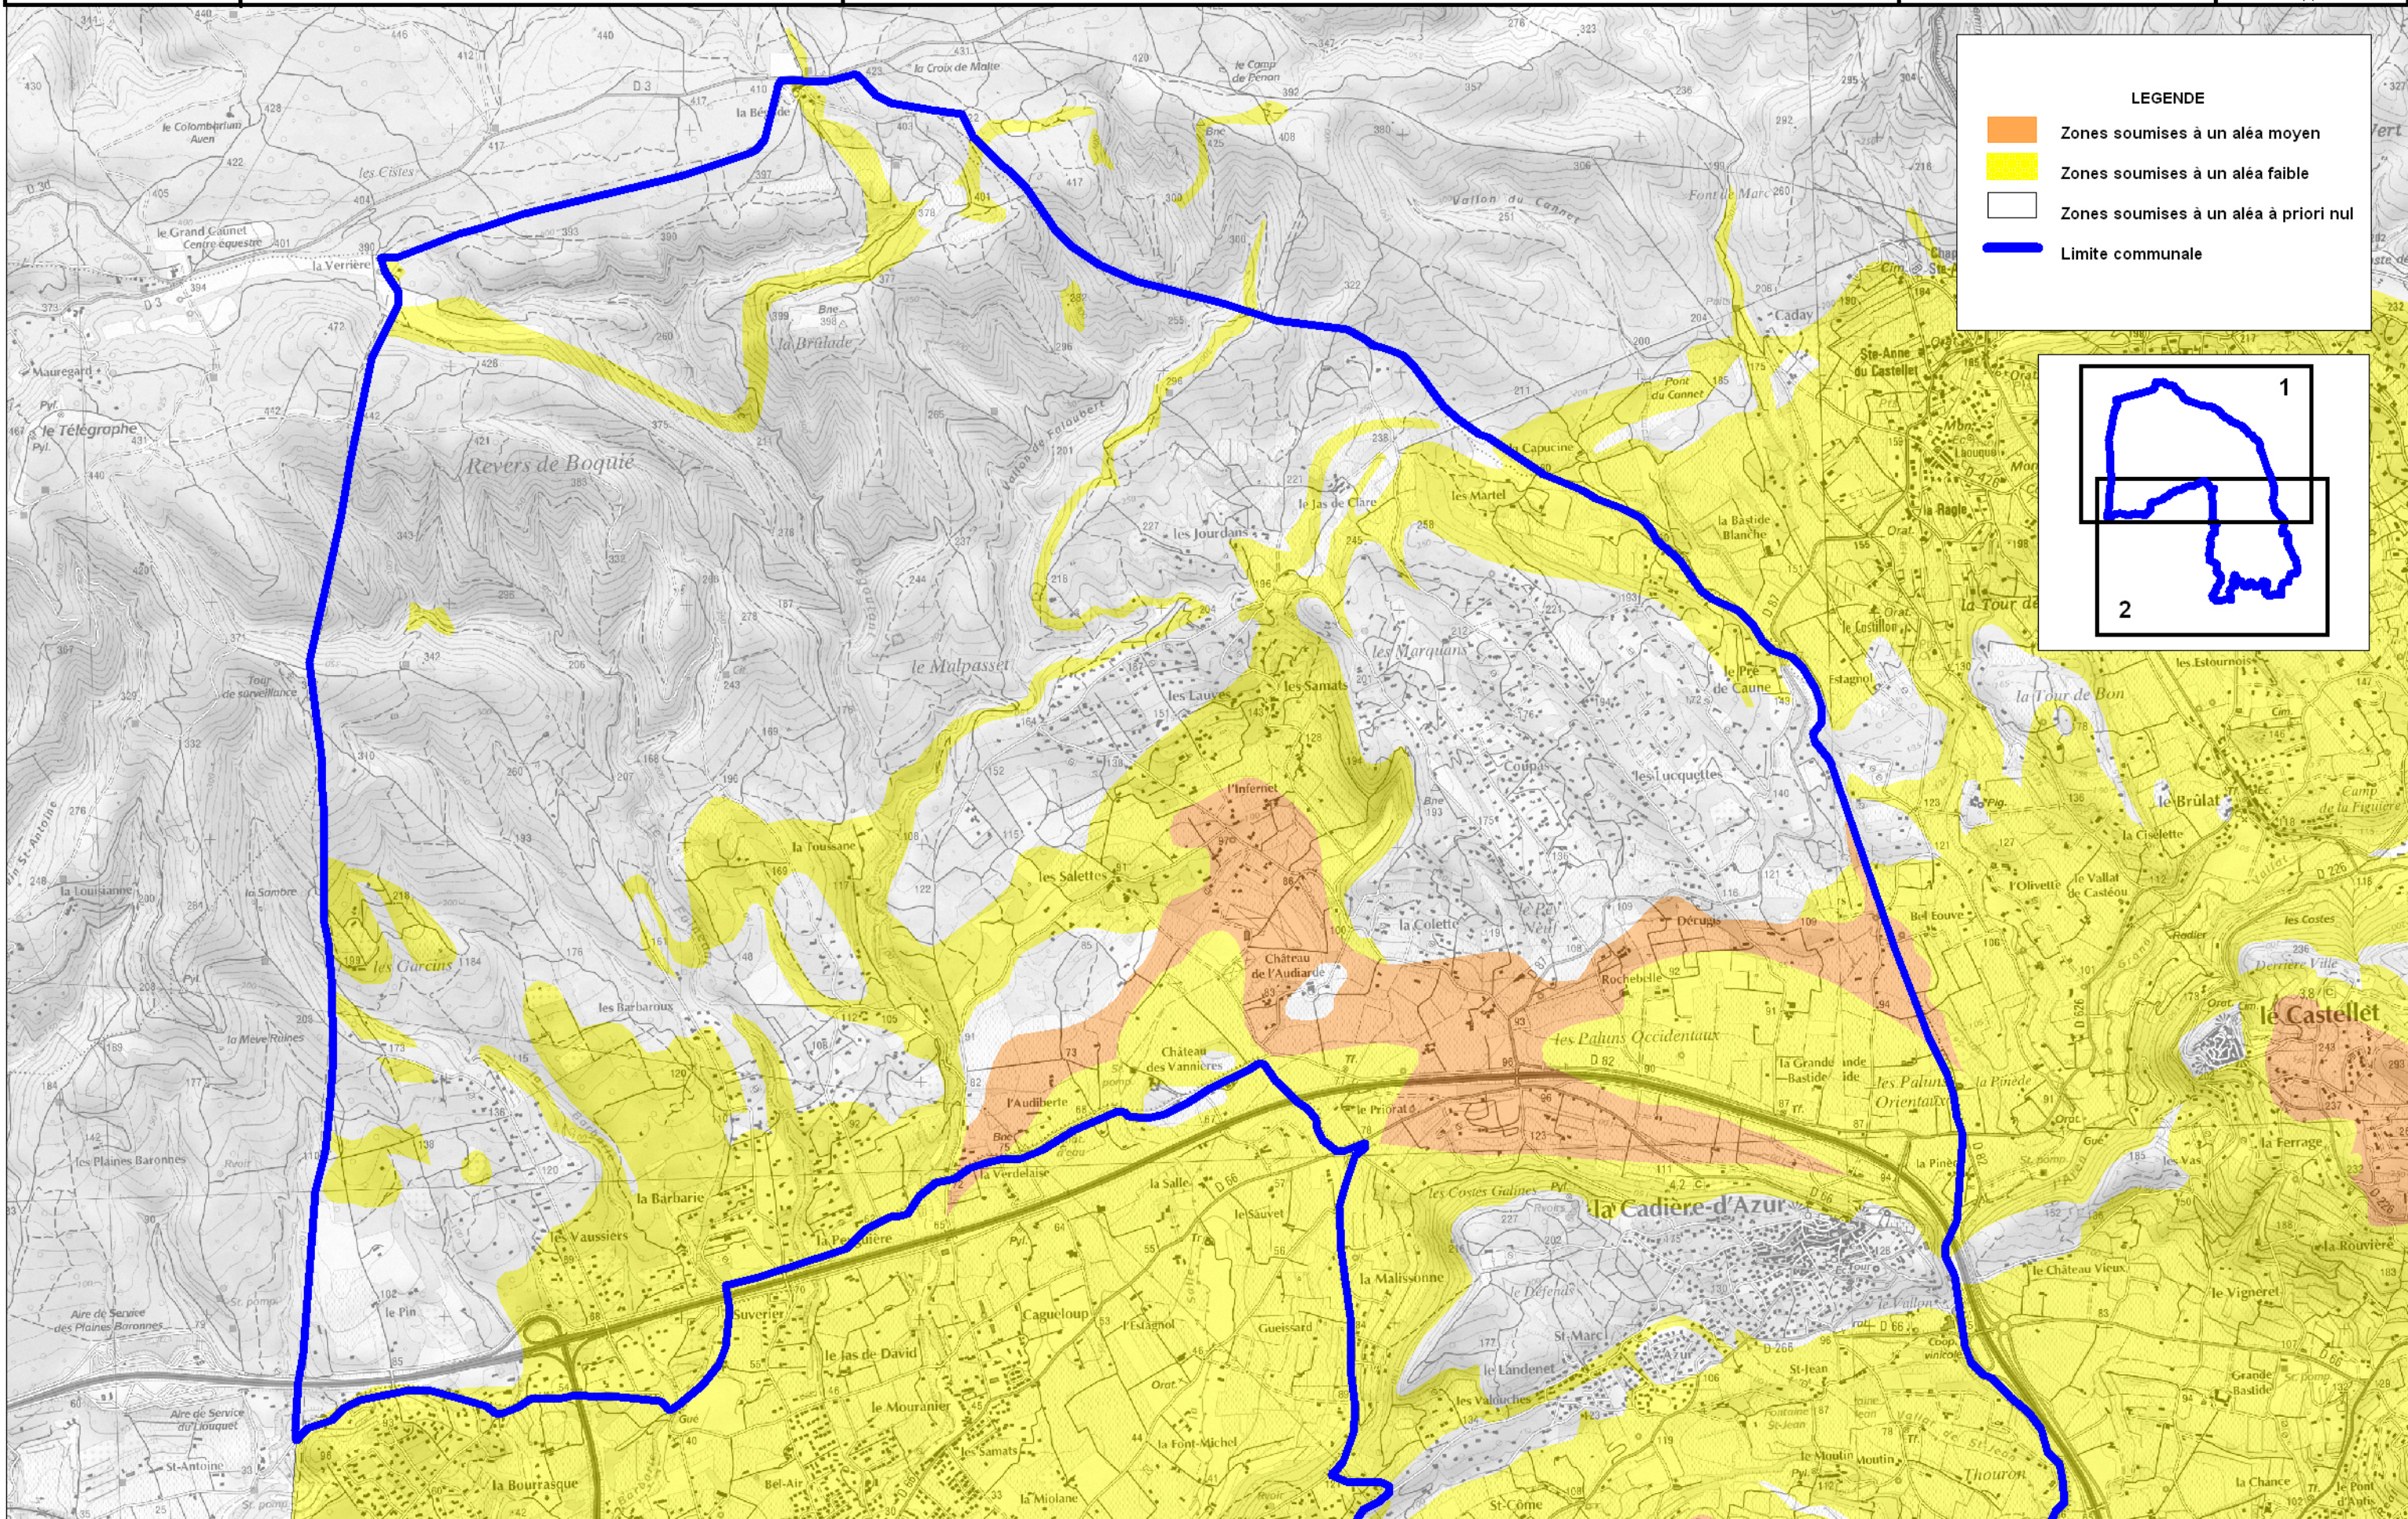

ALEA RETRAIT/GONFLEMENT DES ARGILES

Commune : LA CADIERE D'AZUR Planche 1

MARS 2011

Echelle : 1/ 25000

Source : BRGM - Avril 2007
SCAN25@IGN2007

LEGENDE

- Zones soumises à un aléa moyen
- Zones soumises à un aléa faible
- Zones soumises à un aléa à priori nul
- Limite communale

ALEA RETRAIT/GONFLEMENT DES ARGILES

Commune : LA CADIÈRE D'AZUR Planche 2

MARS 2011

Echelle : 1/ 25000

Source : BRGM - Avril 2007
SCAN25@IGN2007

N

LEGENDE

- Zones soumises à un aléa moyen
- Zones soumises à un aléa faible
- Zones soumises à un aléa à priori nul
- Limite communale