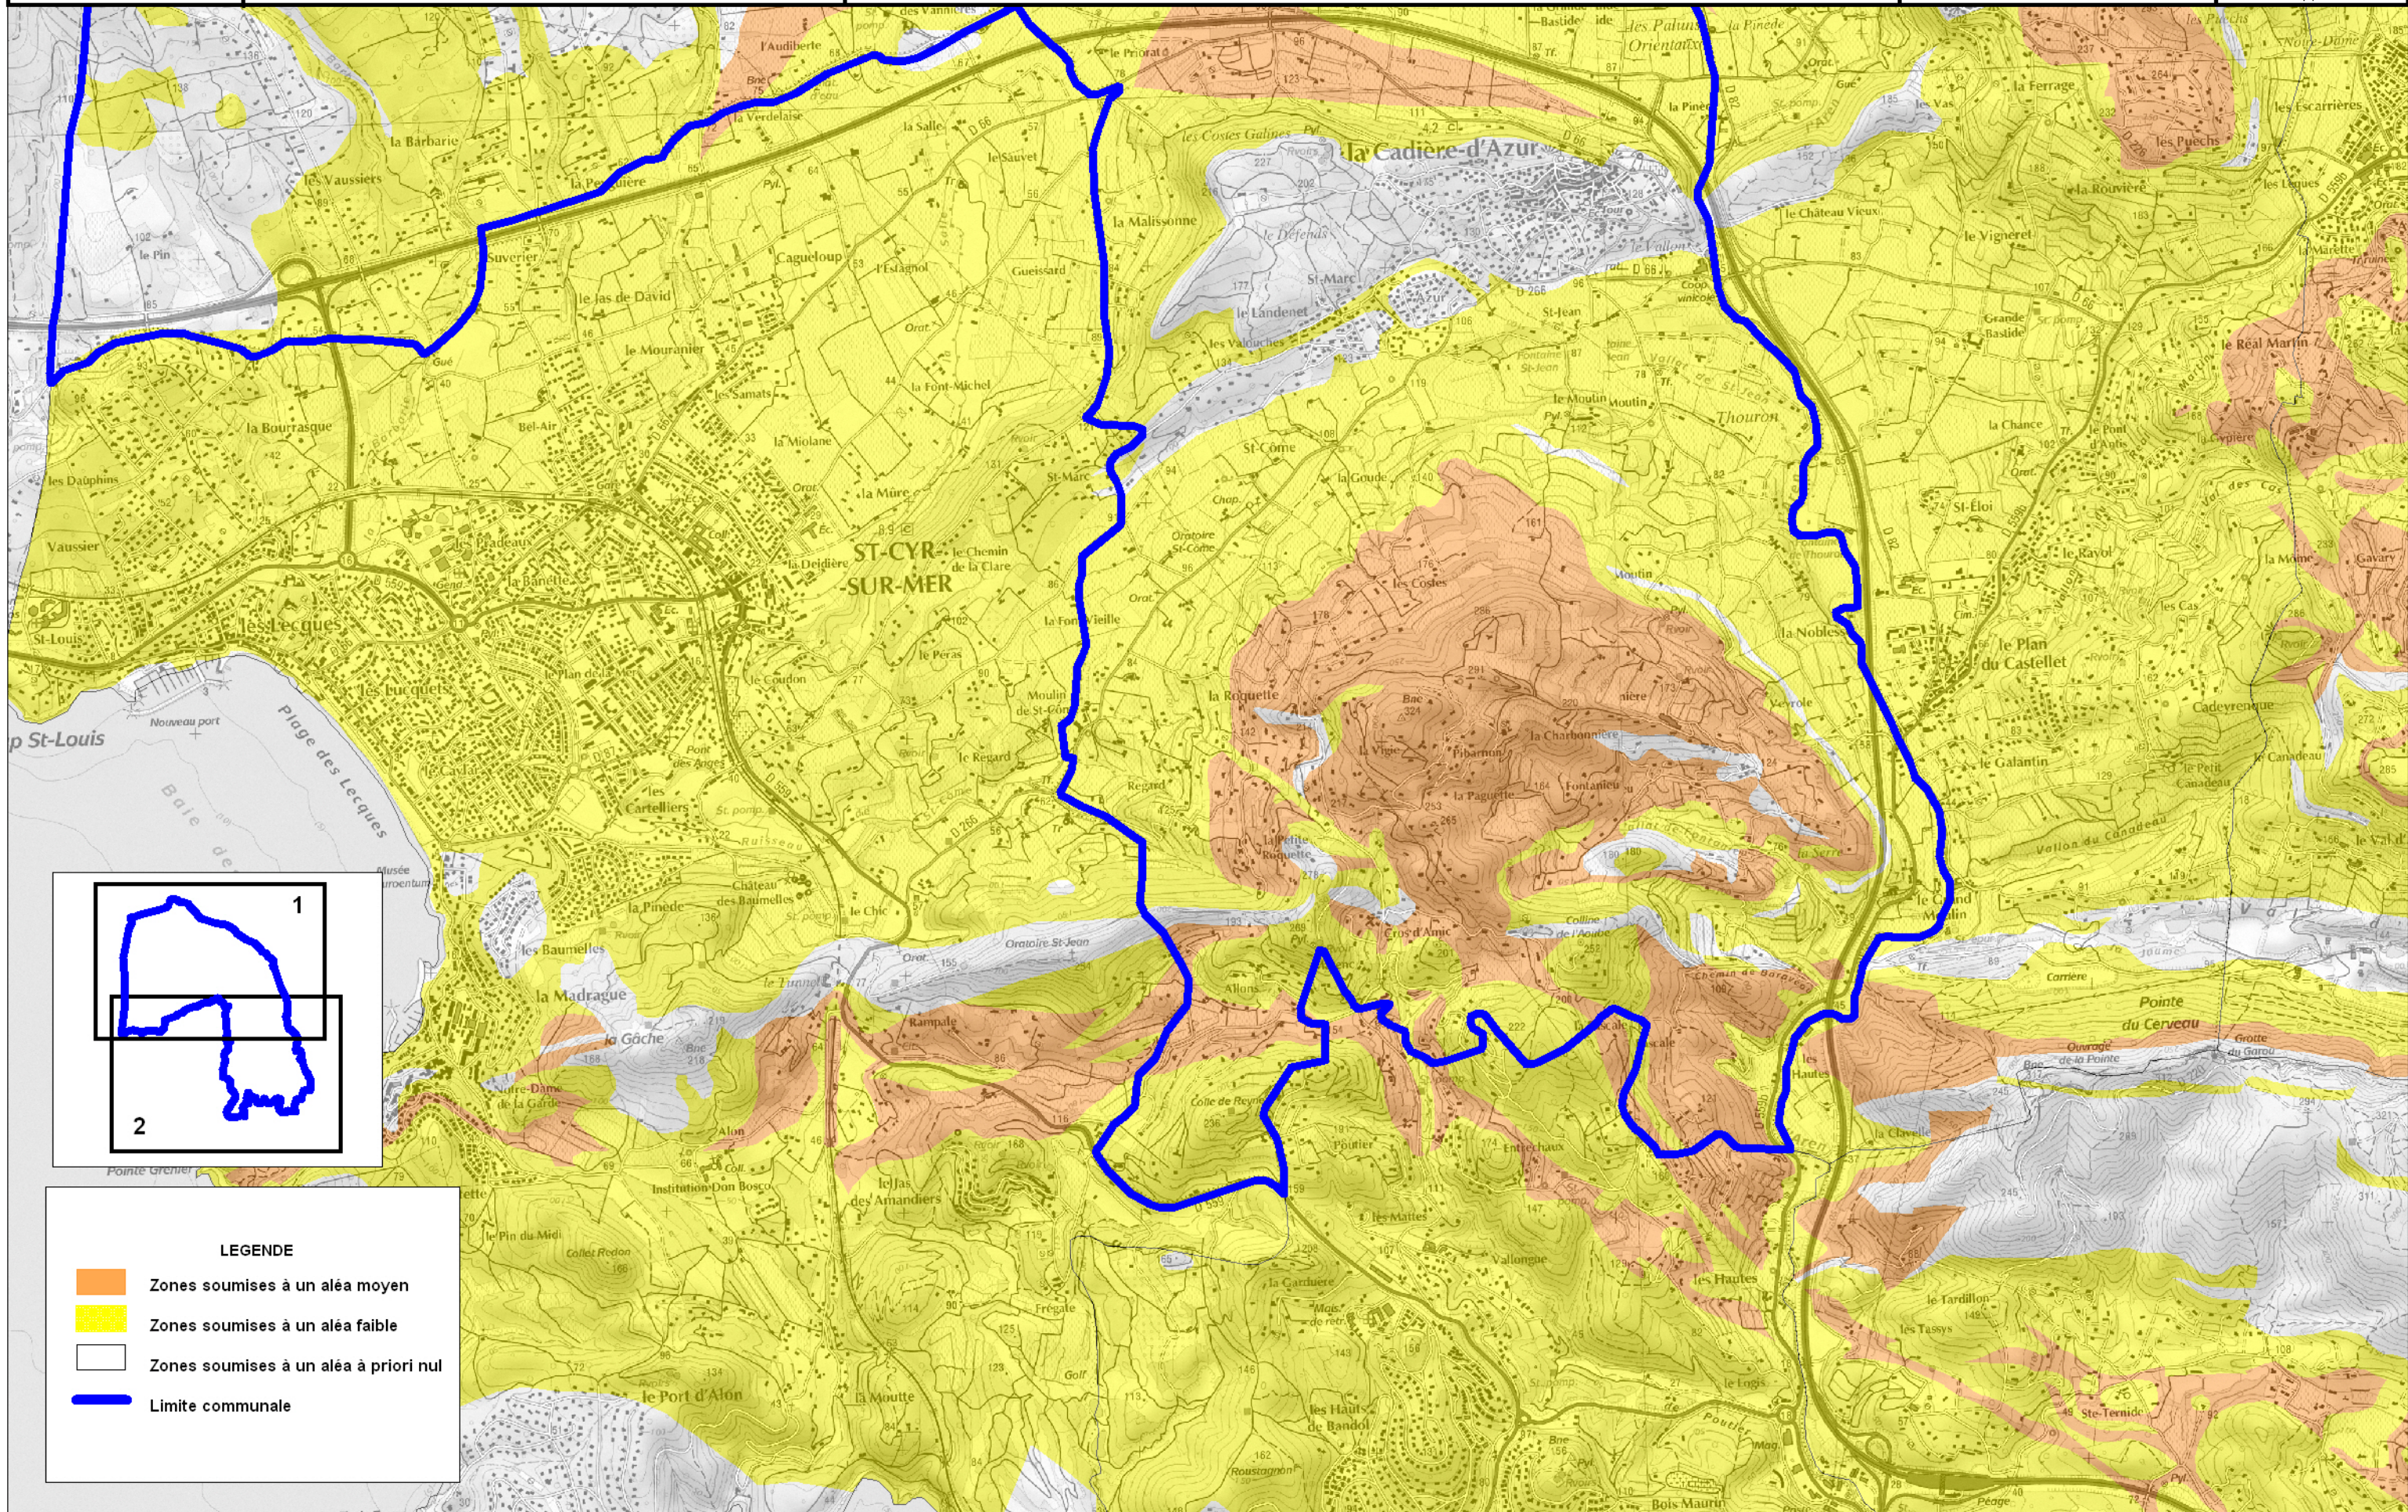

ALEA RETRAIT/GONFLEMENT DES ARGILES

Commune : LA CADIERE D'AZUR Planche 1

MARS 2011

Echelle : 1/ 25000

Source : BRGM - Avril 2007
SCAN25@IGN2007

LEGENDE

- Zones soumises à un aléa moyen
- Zones soumises à un aléa faible
- Zones soumises à un aléa à priori nul
- Limite communale

ALEA RETRAIT/GONFLEMENT DES ARGILES

Commune : LA CADIÈRE D'AZUR Planche 2

MARS 2011

Echelle : 1/ 25000

Source : BRGM - Avril 2007
SCAN25@IGN2007

N

LEGENDE

- Zones soumises à un aléa moyen
- Zones soumises à un aléa faible
- Zones soumises à un aléa à priori nul
- Limite communale