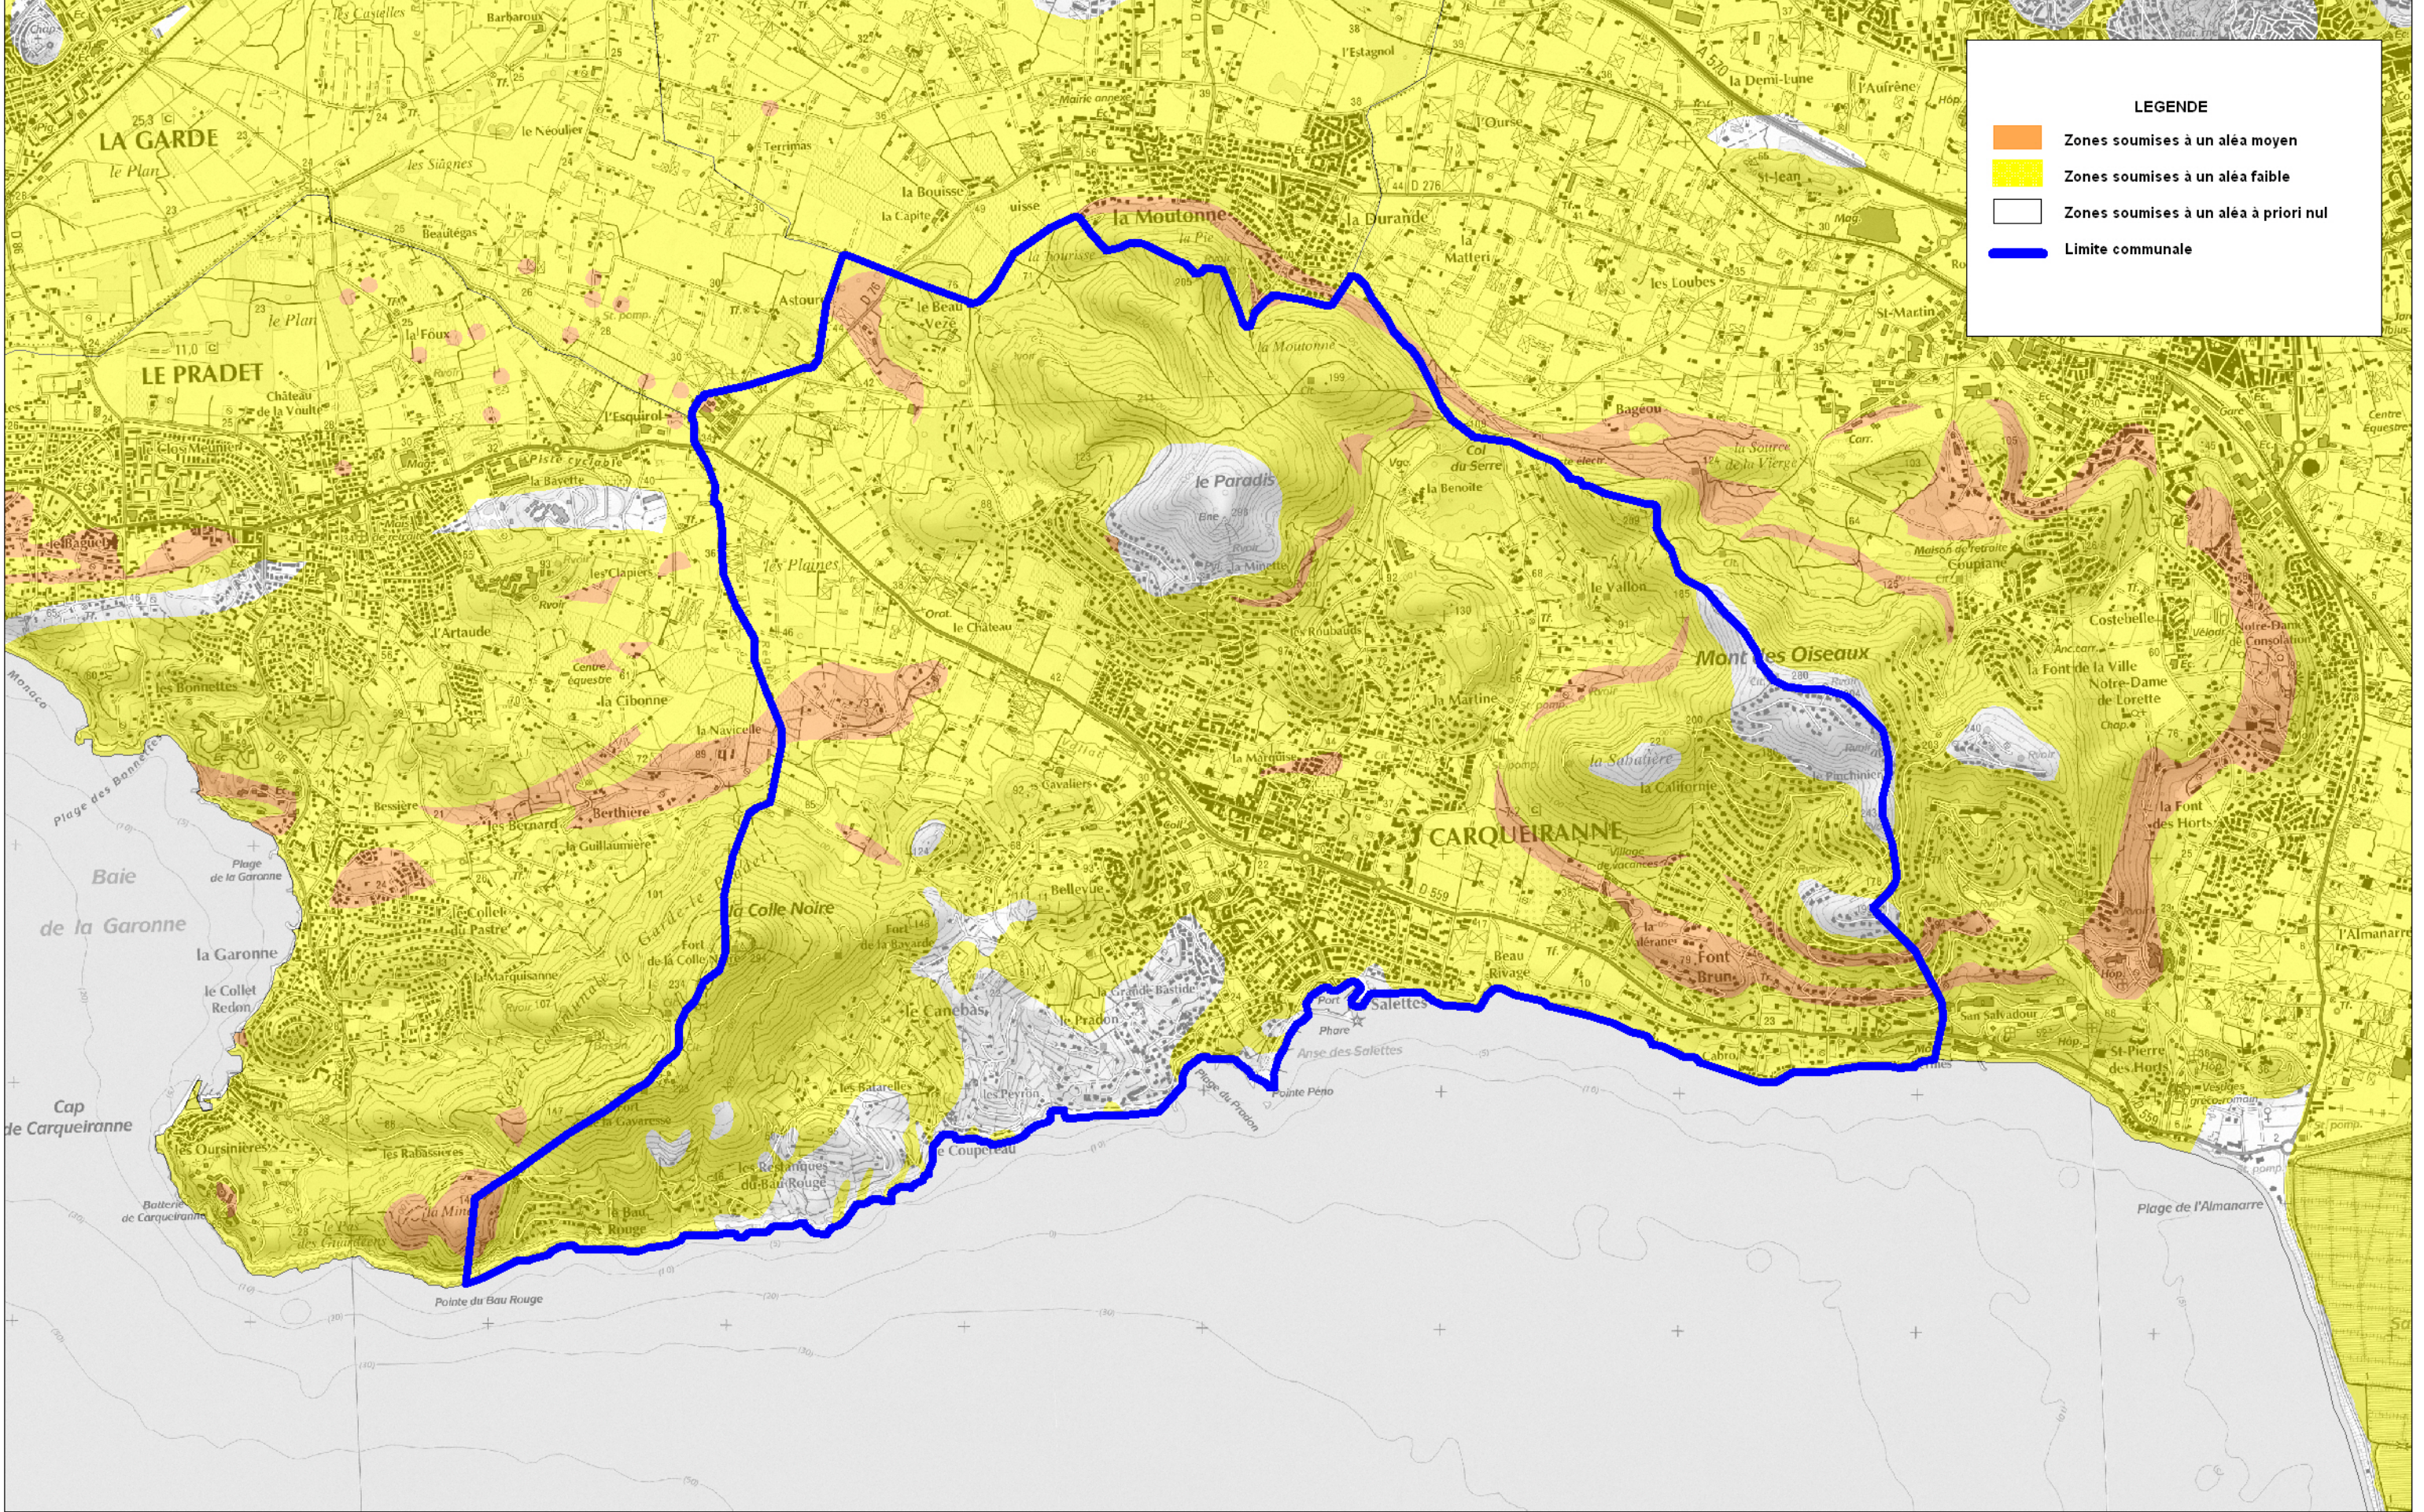

## Commune : CARQUEIRANNE

MARS 2011

Echelle : 1/ 25000

Source : BRGM - Avril 2007  
SCAN25@IGN2007

N

**LEGENDE**

- Zones soumises à un aléa moyen
- Zones soumises à un aléa faible
- Zones soumises à un aléa à priori nul
- Limite communale