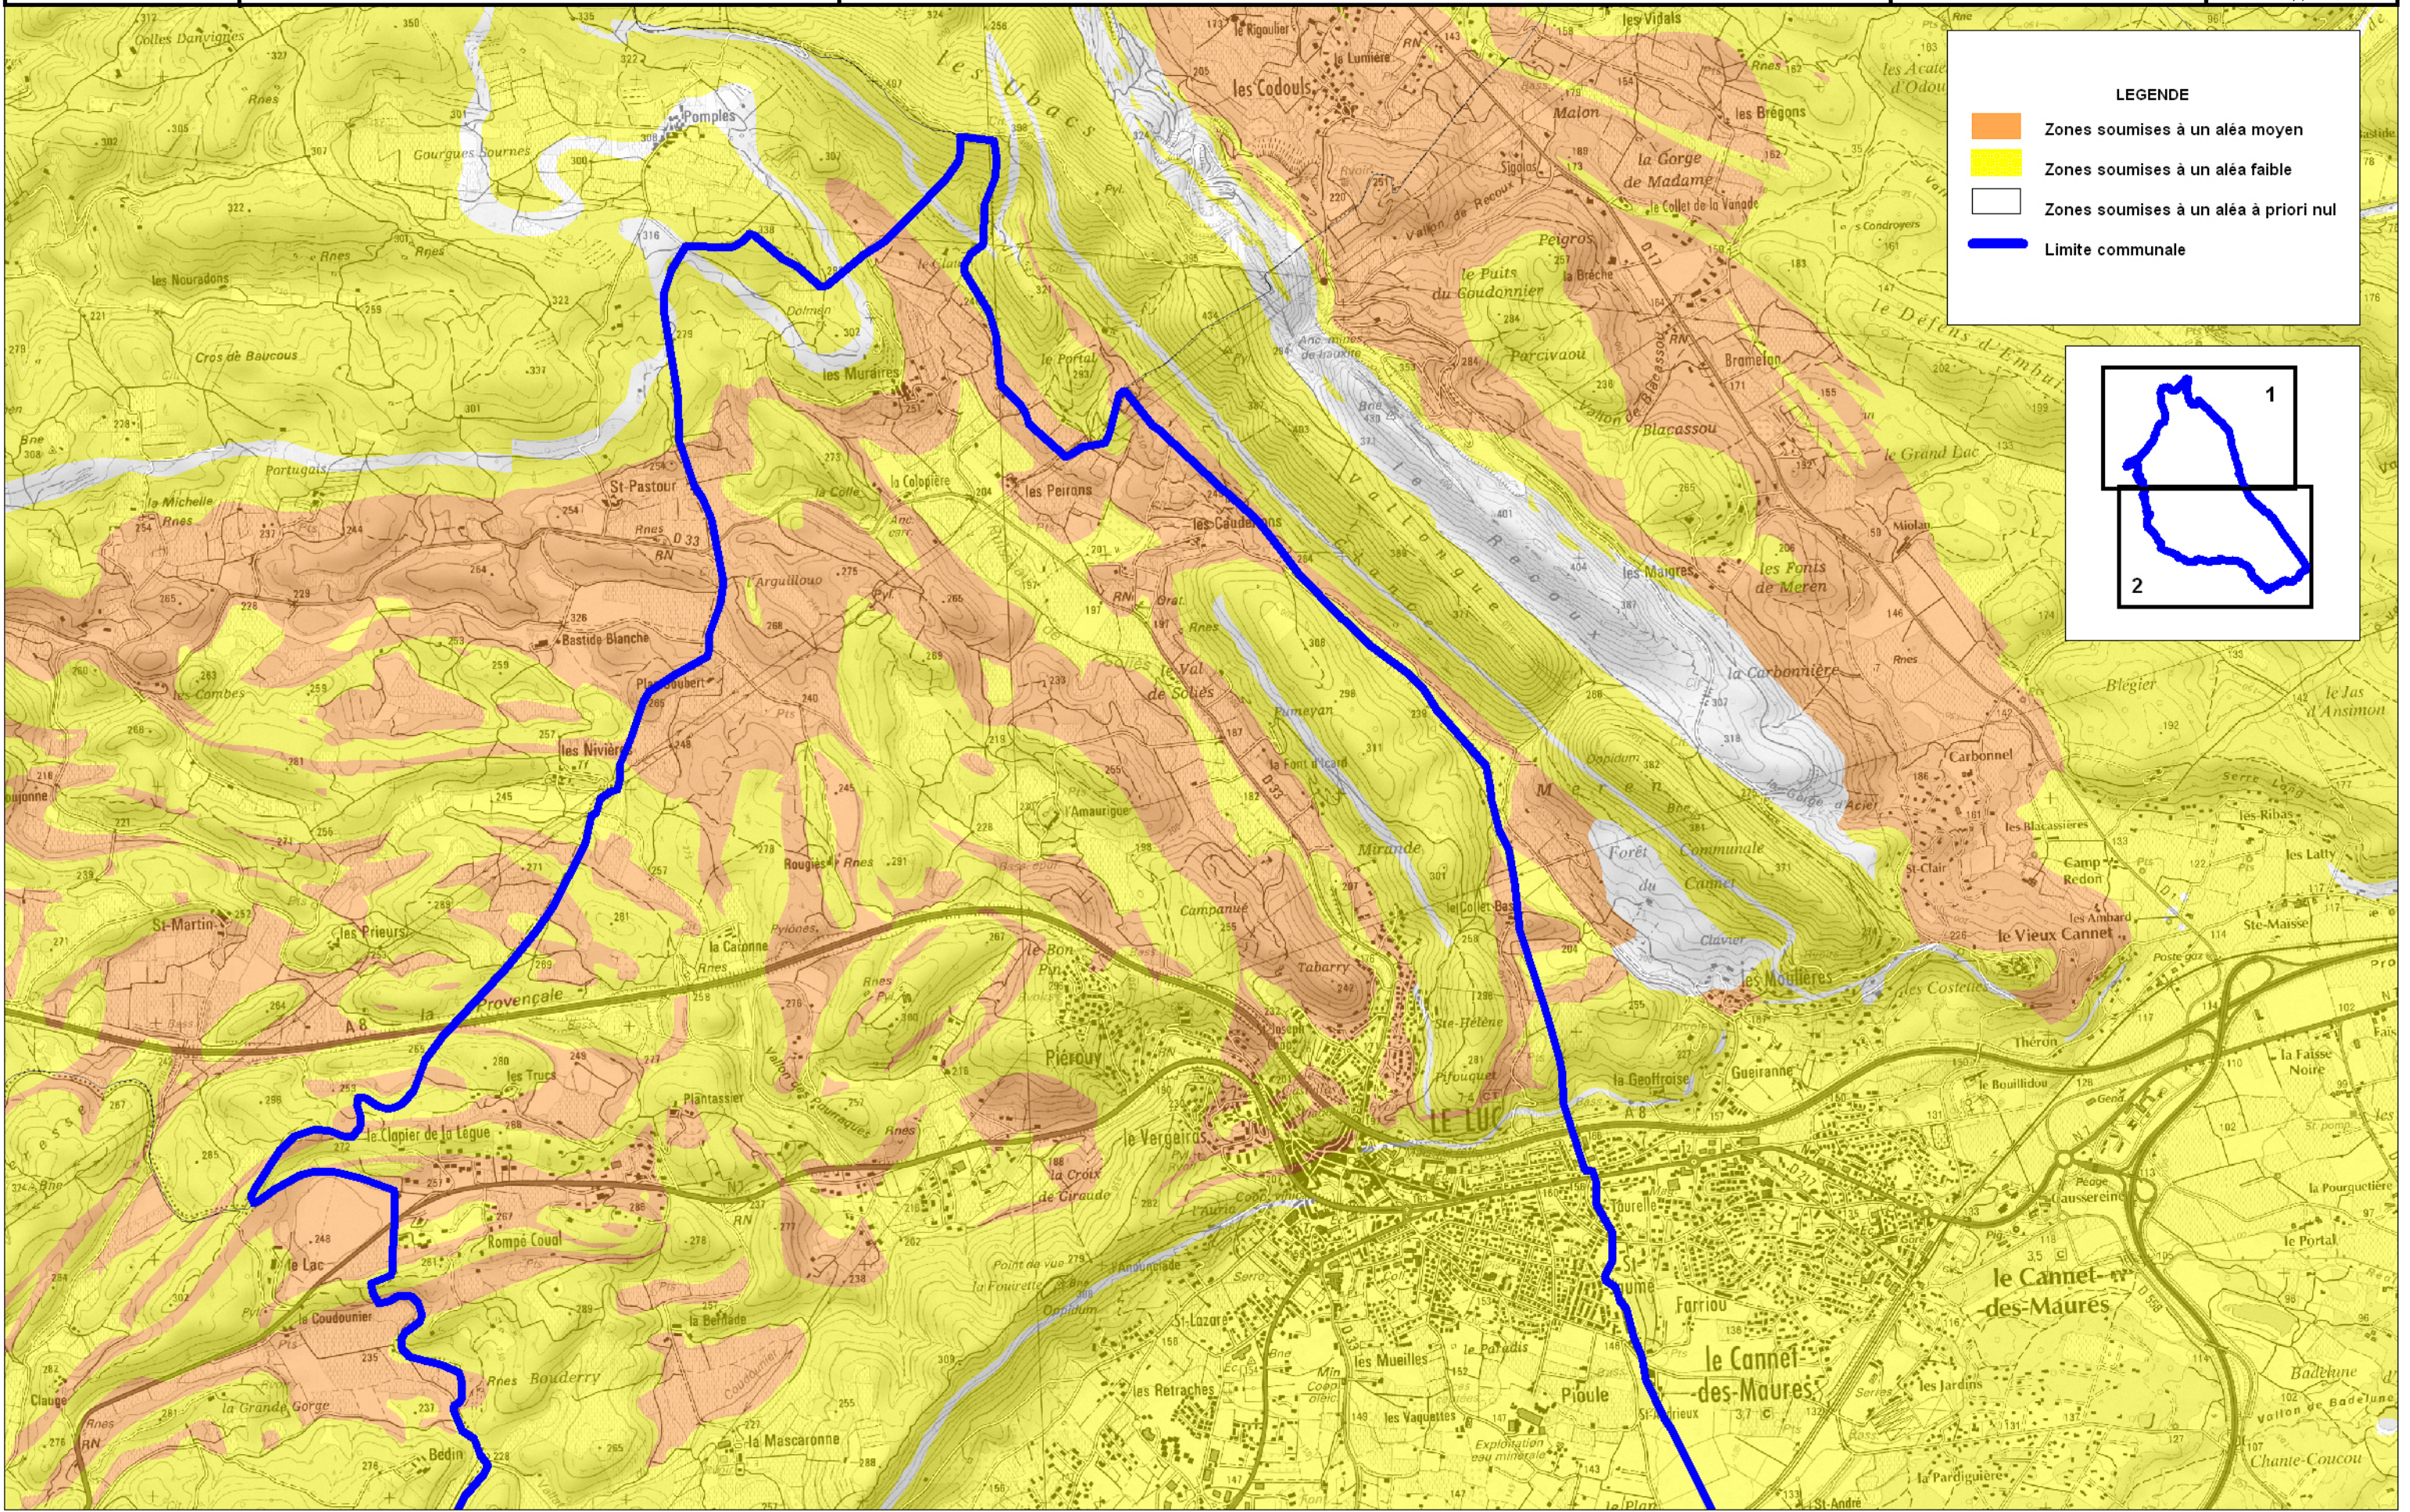

PRÉFET DU VAR

ALEA RETRAIT/GONFLEMENT DES ARGILES

Commune : LE LUC Planche 1

MARS 2011

Echelle : 1/ 25000

Source : BRGM - Avril 2007
SCAN25@IGN2007

LEGENDE

- Zones soumises à un aléa moyen
- Zones soumises à un aléa faible
- Zones soumises à un aléa à priori nul
- Limite communale

PRÉFET DU VAR

ALEA RETRAIT/GONFLEMENT DES ARGILES

Commune : LE LUC Planche 2

MARS 2011

Echelle : 1/ 25000

Source : BRGM - Avril 2007
SCAN25©IGN2007

N

LEGENDE

- Zones soumises à un aléa moyen
- Zones soumises à un aléa faible
- Zones soumises à un aléa à priori nul
- Limite communale