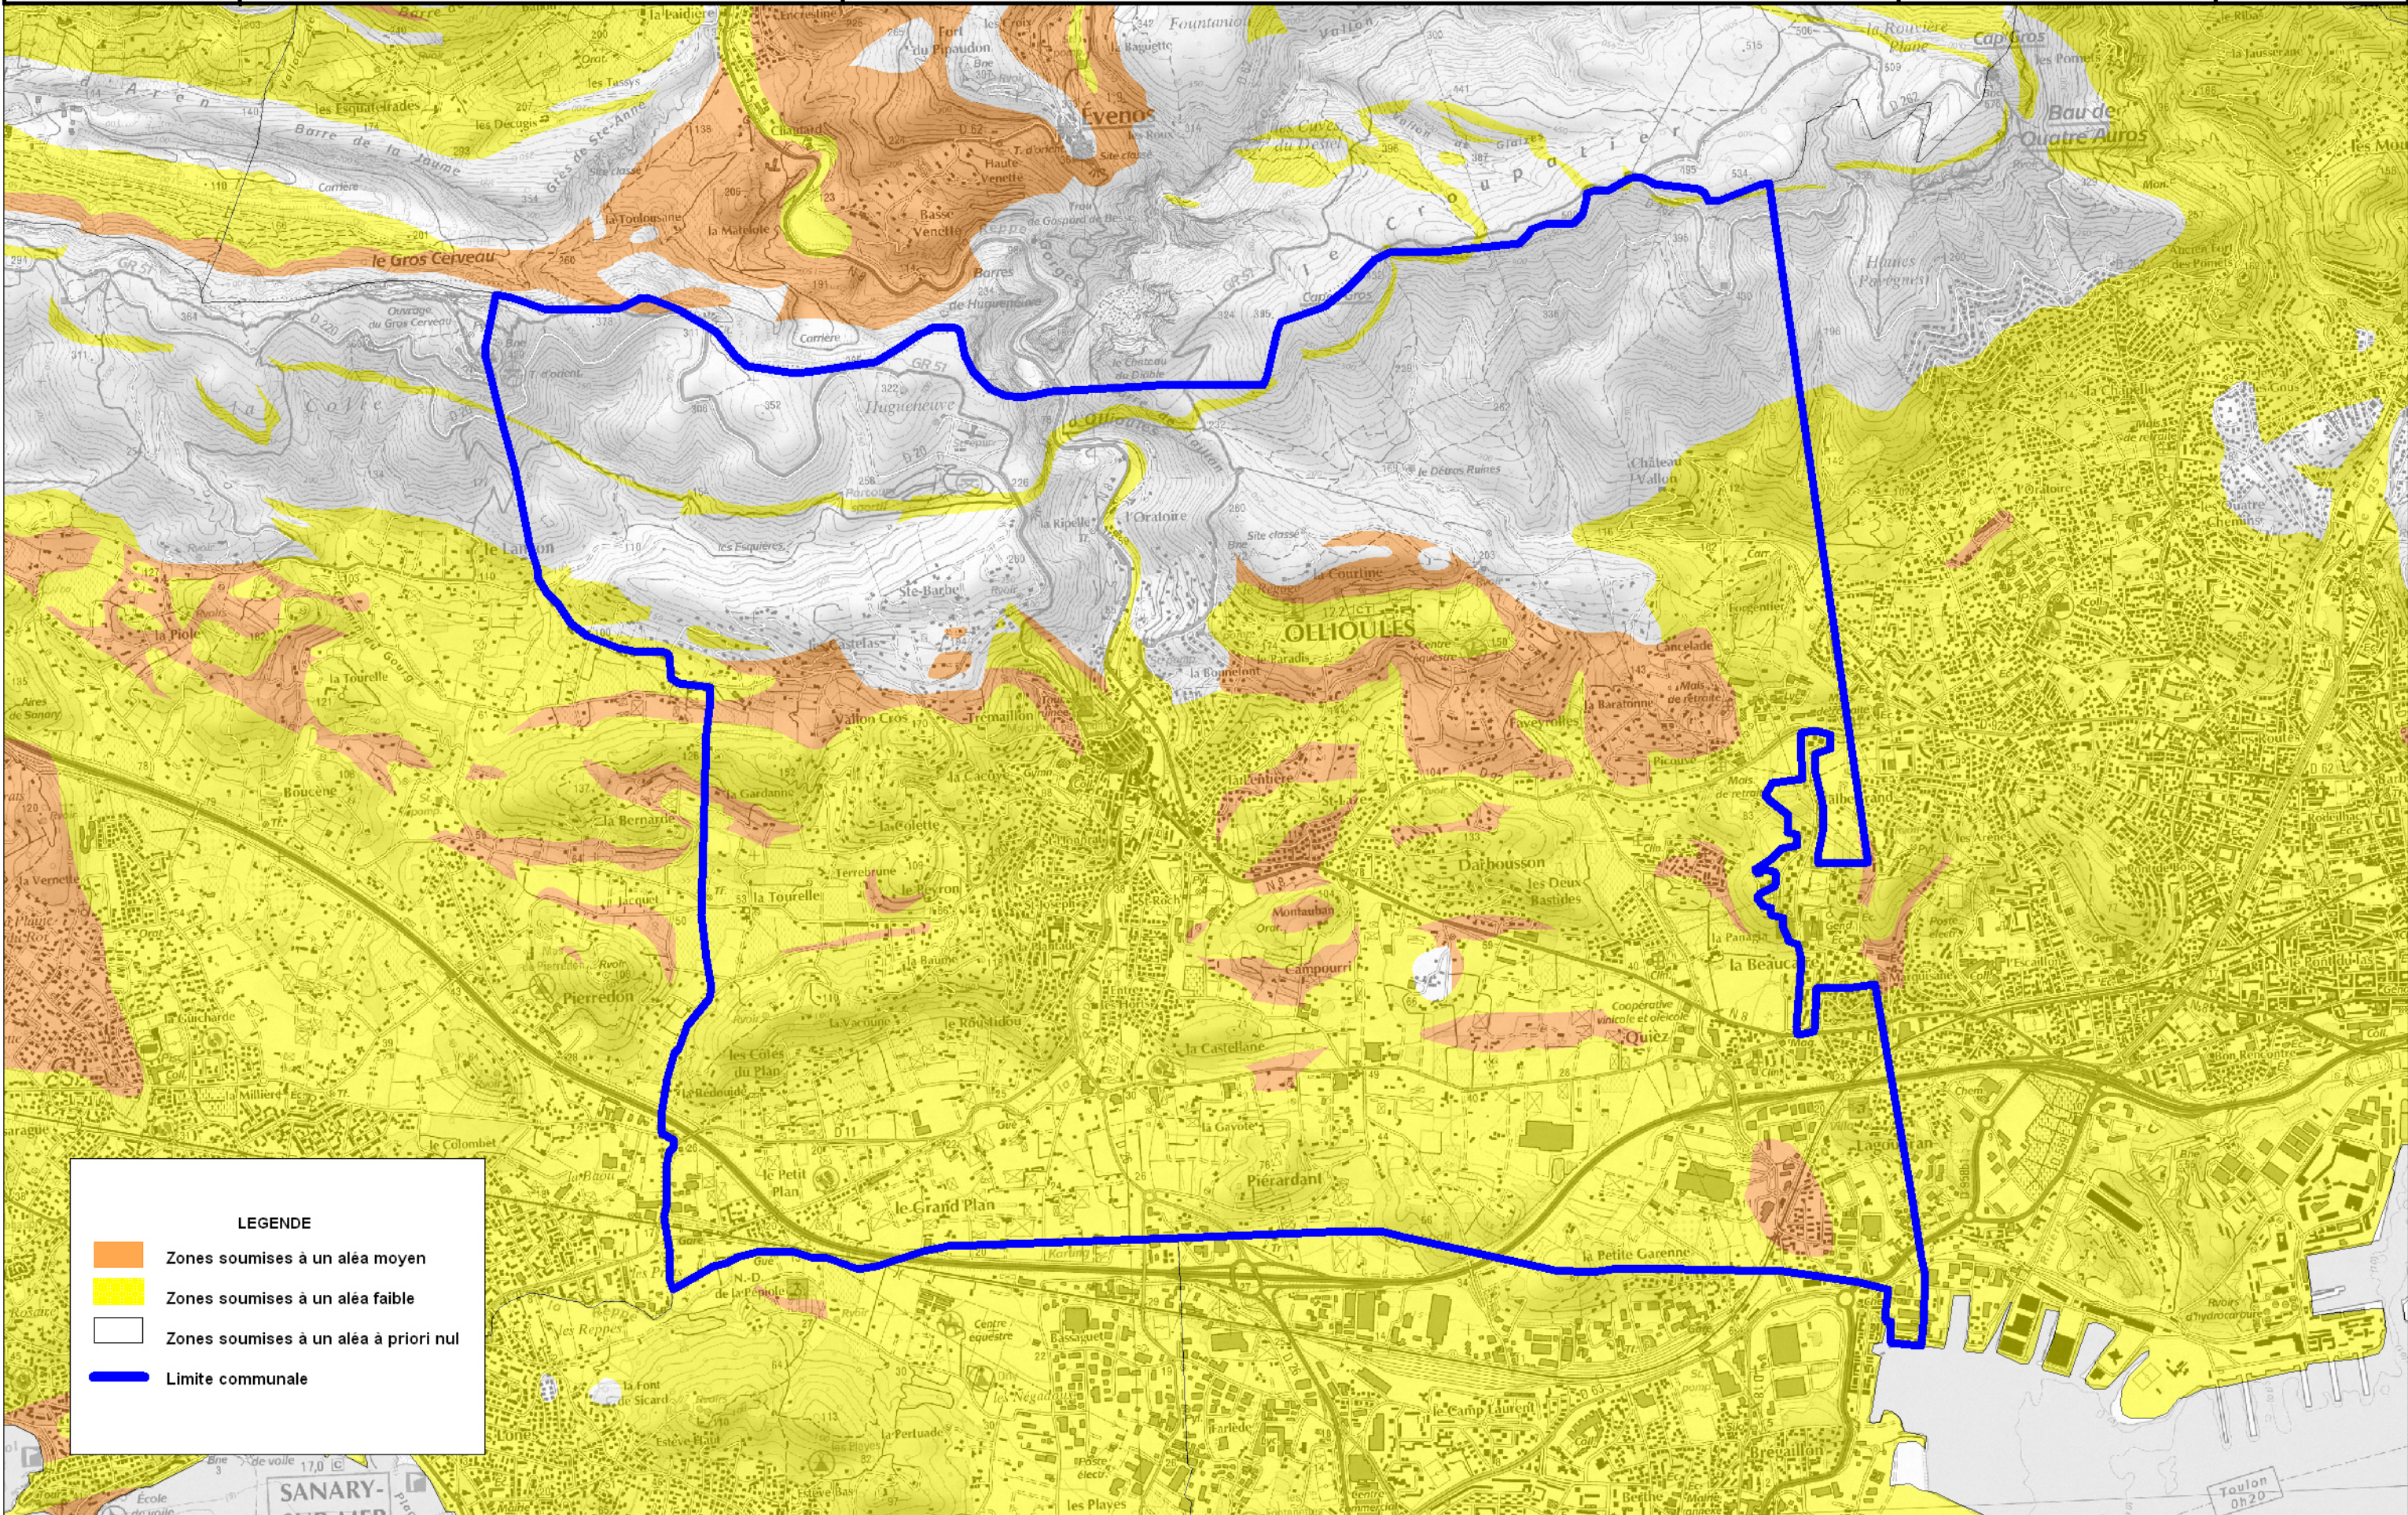

ALEA RETRAIT/GONFLEMENT DES ARGILES

Commune : OLLIOULES

OCTOBRE 2008

Echelle : 1/ 25000

Source : BRGM - Avril 2007
SCAN25@IGN2007

N

LEGENDE

- Zones soumises à un aléa moyen
- Zones soumises à un aléa faible
- Zones soumises à un aléa à priori nul
- Limite communale