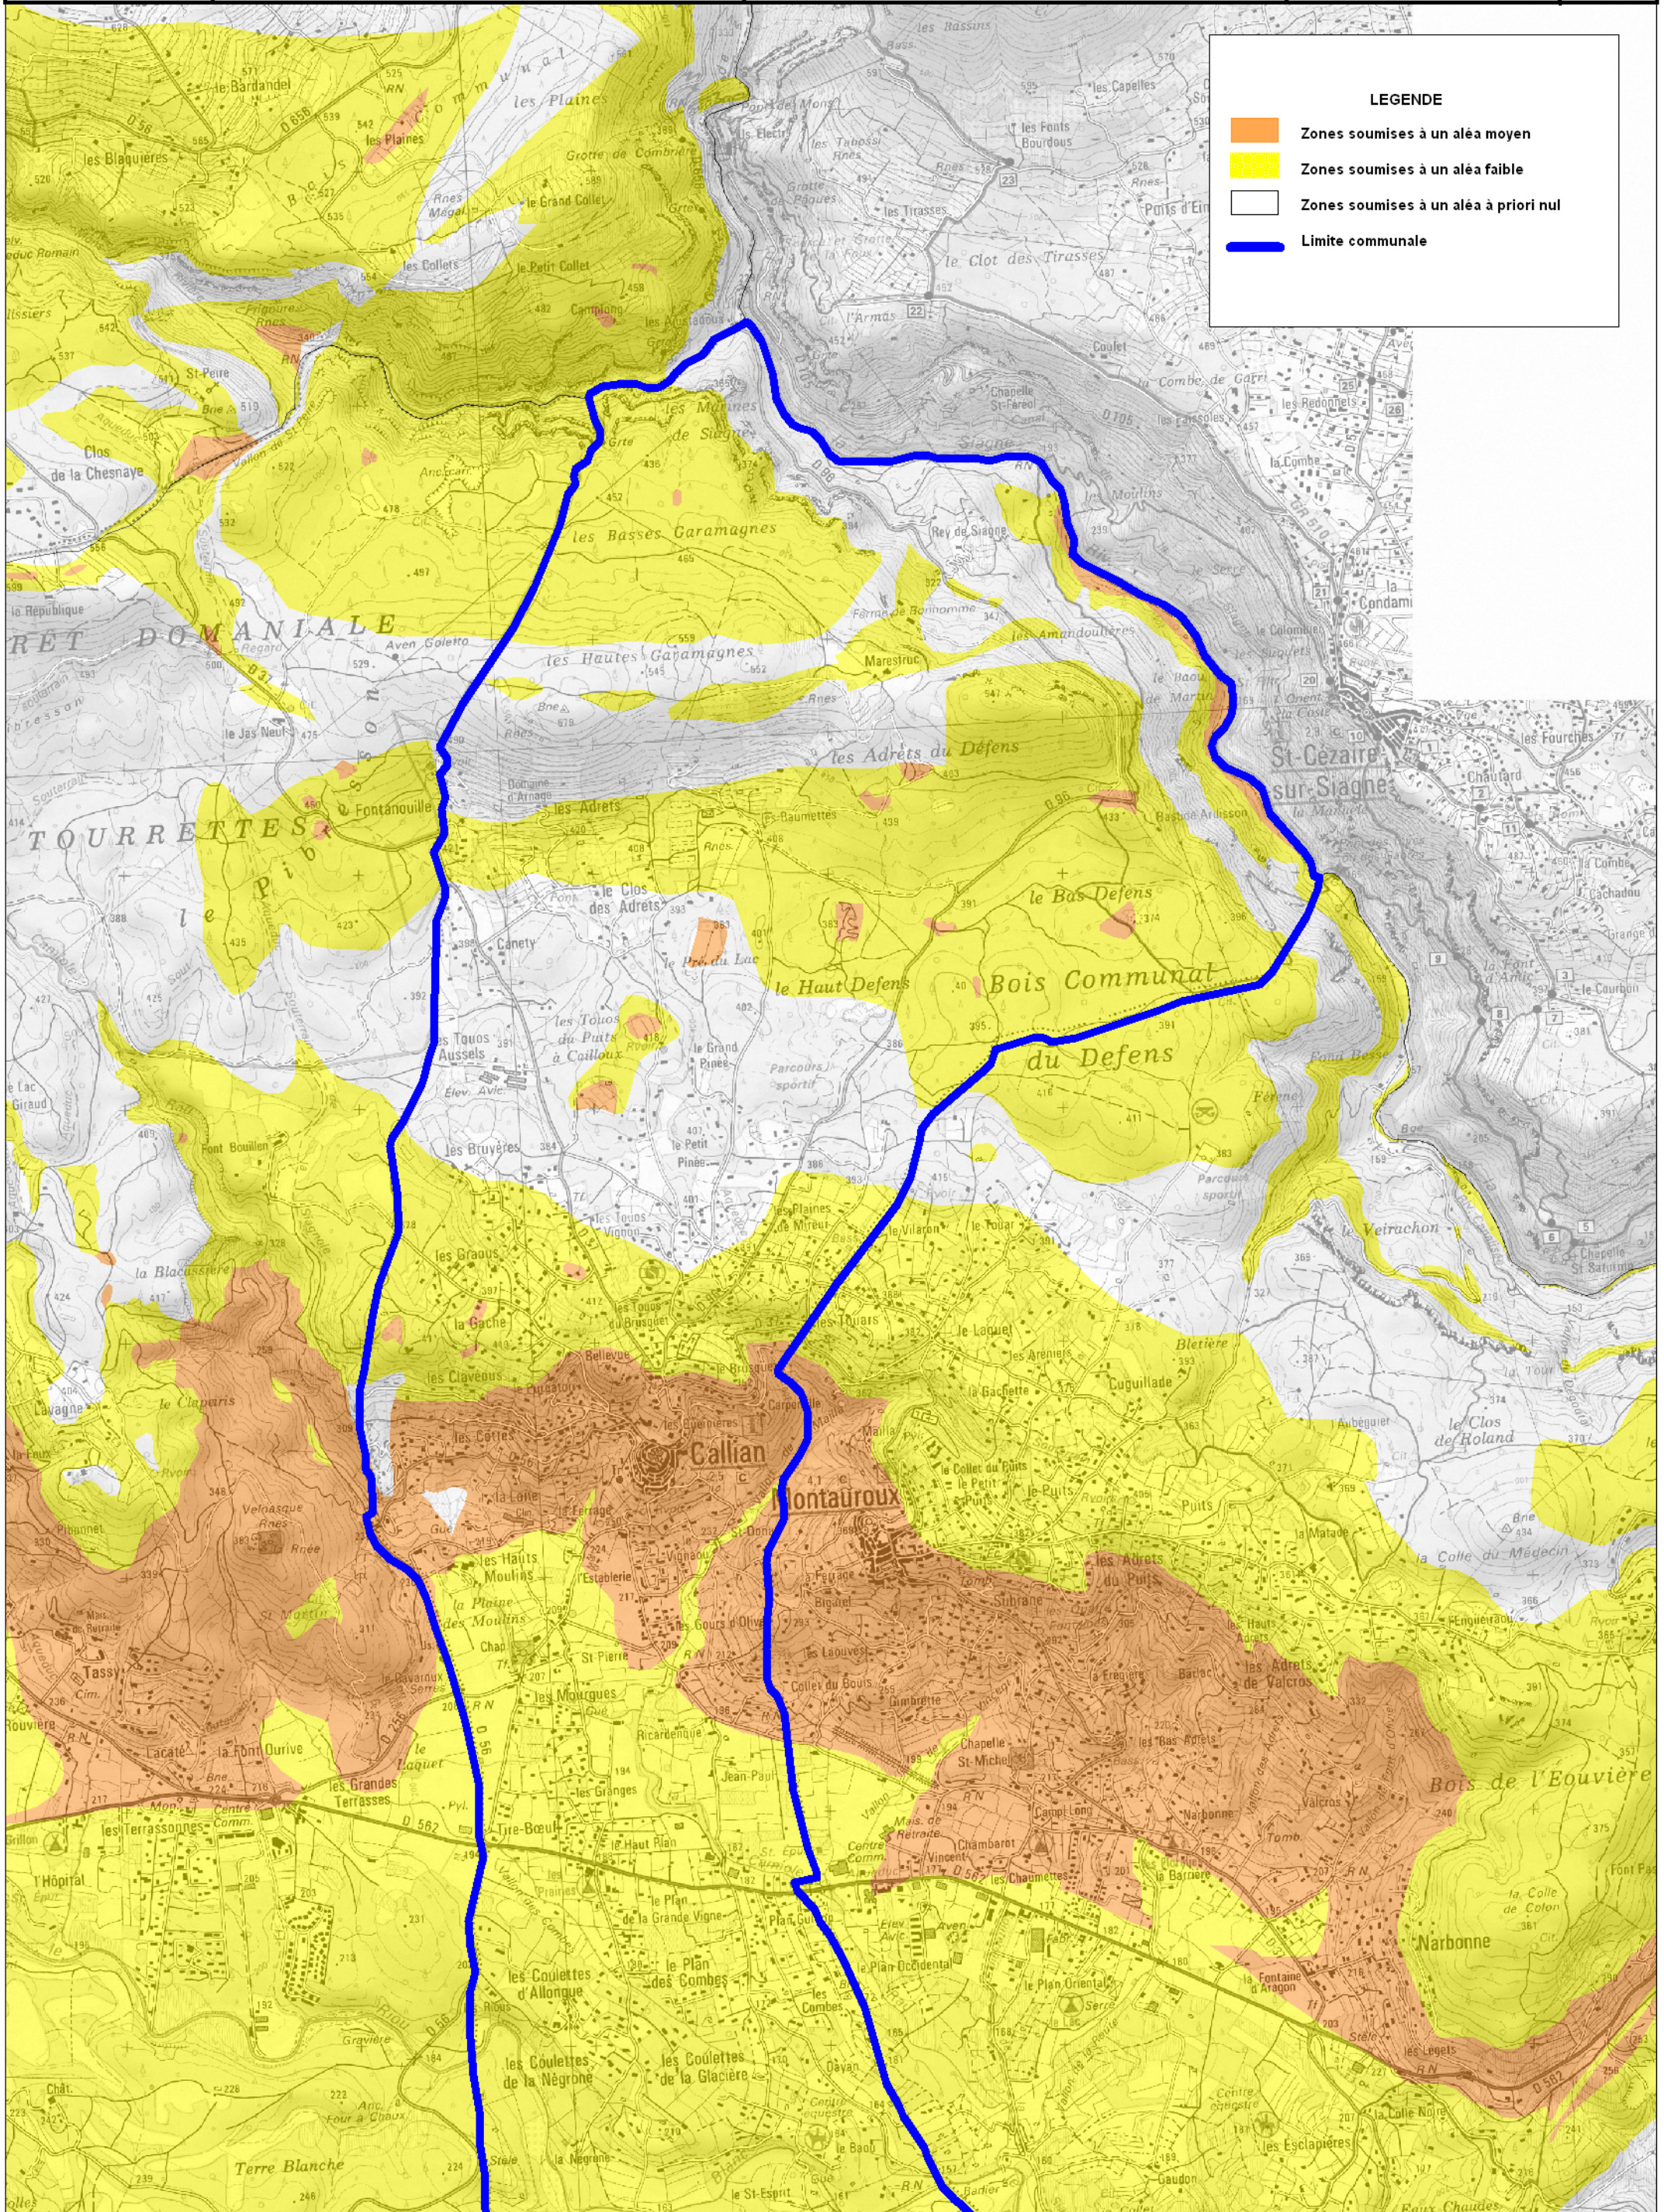

Commune : CALLIAN
Aléa retrait/gonflement des argiles
PLAN D'ASSEMBLAGE

OCTOBRE 2008

SCAN25©IGN2007

PLANCHE 1

PLANCHE 2

MINISTÈRE
de l'Énergie, de l'Électricité
et de l'Industrie

ALEA RETRAIT/GONFLEMENT DES ARGILES

Commune : CALLIAN Planche 1

OCTOBRE 2008

Echelle : 1 / 25000

Source : BRGM-Avril 2007
SCAN25©IGN2007

N

LEADER - Agence - Programme
RÉGION ÎLE-DE-FRANCE

MINISTÈRE
de l'Écologie, de l'Énergie,
du Développement durable
et de l'Équipement
du territoire

ALEA RETRAIT/GONFLEMENT DES ARGILES

Commune : CALLIAN planche 2

OCTOBRE 2008

Echelle : 1 / 25000

Source : BRGM-Avril 2007
SCAN25@IGN2007

N