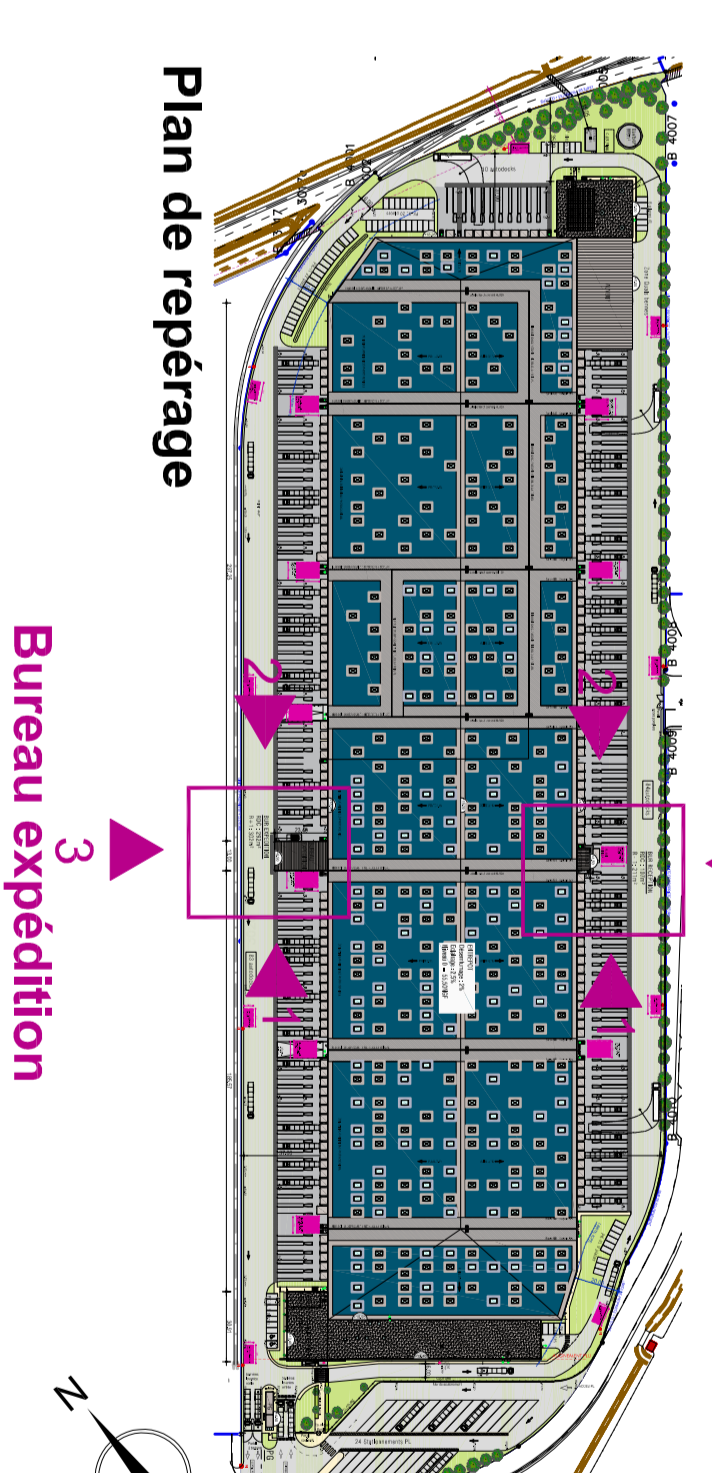

1) Façade Bureau réception Sud Ouest

Coupe bureau réception

1) Façade Bureau expédition Sud ouest

Coupe bureau expédition

2) Façade Bureau réception Nord Est

3) Façade Bureau réception Sud Est

2) Façade Bureau expédition Nord Est

3) Façade Bureau expédition Nord Est

LEGENDE DES MATERIAUX				
Téles	Ref/pier	Ref/couleur	Matériau	Localisation
1	Orange	1	Béton préfabriqué liscé/épis	Bureaux
2	Noir	2	Béton préfabriqué liscé/épis	Bureaux
3	Gris S&L 7011	3	Châssis aluminium	Bureaux
4	Titulaire	4	Alu/verre vitré vert	Escalier de secours
			Alu/verre vitré vert	Escalier de secours
			Alu/verre vitré vert	Escalier de secours

Plan Bureau réception Rez de chaussée

Plan Bureau Expédition Rez de chaussée

LES ARCS SUR ARGENS - (83460)
CONSTRUCTION D'UN ENTREPOT LOGISTIQUE - DR24
 Parc des Breguières - LOT D

PERMIS DE CONSTRUIRE

MATRISSE D'OUVRAGE