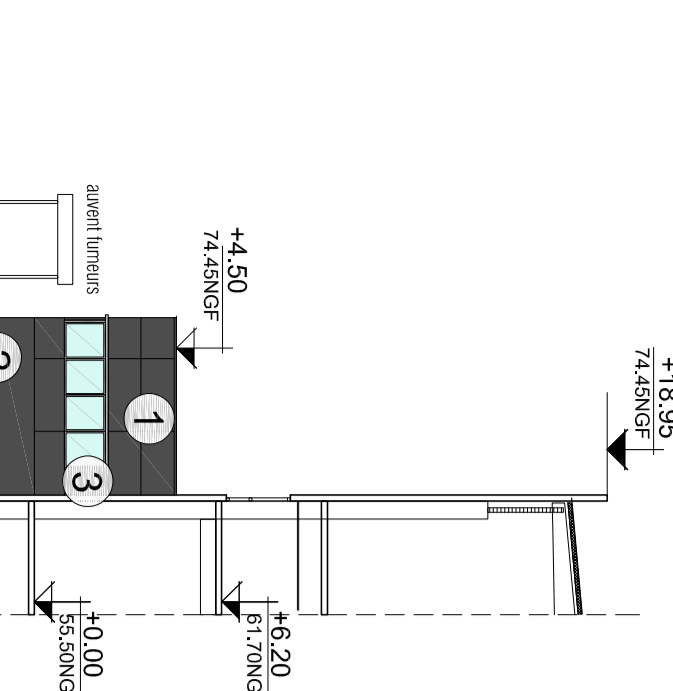

1) Façade Bureau réception Sud Ouest

Coupe bureau réception

1) Façade Bureau expédition Sud ouest

Coupe bureau expédition

2) Façade Bureau réception Nord Est

3) Façade Bureau réception Sud Est

2) Façade Bureau expédition Nord Est

3) Façade Bureau expédition Nord Est

LEGENDE DES MATERIAUX				
Téles	Ref/pier	Ref/couleur	Matériau	Localisation
1	Orange	1	Béton préfabriqué liscé/épis	Bureaux
2	Noir	2	Béton préfabriqué liscé/épis	Bureaux
3	Gris S&L 7011	3	Châssis aluminium	Bureaux
4	Titulaire	4	Alu/verre vitré vert	Escalier de secours
			Alu/verre vitré vert	Escalier de secours
			Alu/verre vitré vert	Escalier de secours

Plan Bureau réception Rez de chaussée

Plan Bureau Expédition Rez de chaussée

LES ARCS SUR ARGENS - (83460)
CONSTRUCTION D'UN ENTREPOT LOGISTIQUE - DR24
 Parc des Breguières - LOT D

PERMIS DE CONSTRUIRE

MATRISSE D'OUVRAGE