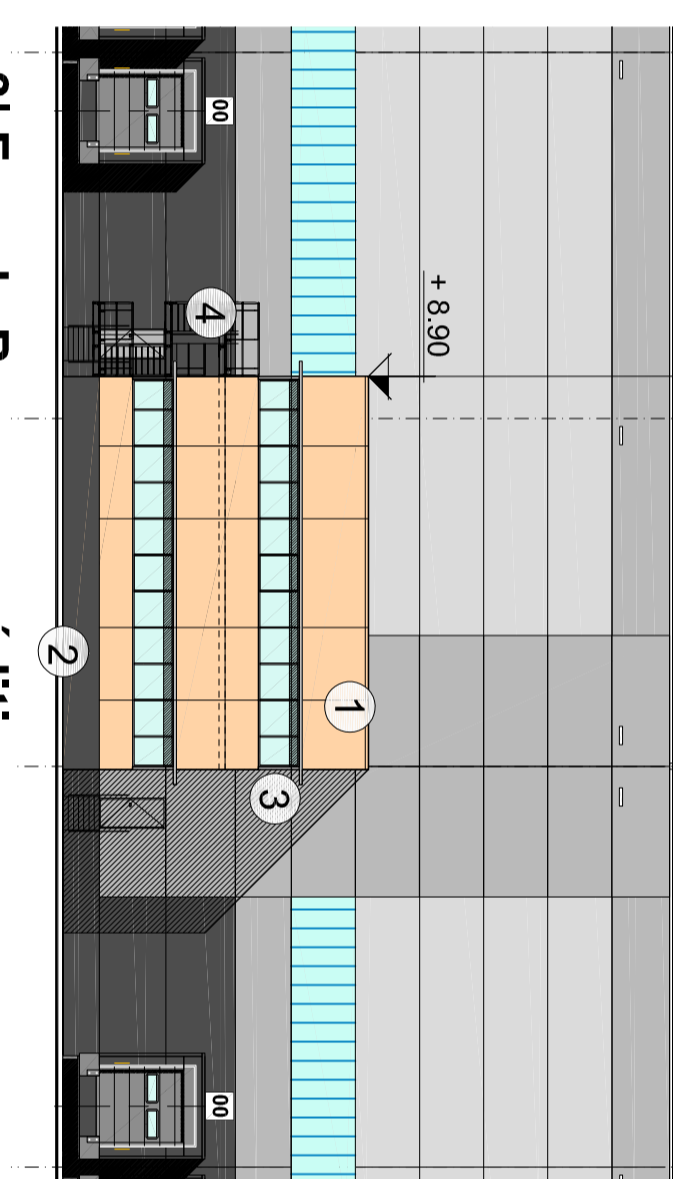

1) Façade Bureau réception Sud Ouest

Coupe bureau réception

1) Façade Bureau expédition Sud ouest

Coupe bureau expédition

2) Façade Bureau réception Nord Est

3) Façade Bureau réception Sud Est

2) Façade Bureau expédition Nord Est

3) Façade Bureau expédition Nord Est

LEGENDE DES MATERIAUX				
Téles	Ref/pier	Ref/couleur	Matériau	Localisation
1	Orange	1	Béton préfabriqué liscé/épis	Bureaux
2	Noir	2	Béton préfabriqué liscé/épis	Bureaux
3	Gris S&L 7011	3	Châssis aluminium	Bureaux
4	Titulaire	4	Alu/verre vitré vert	Escalier de secours
			Alu/verre vitré vert	Escalier de secours
			Alu/verre vitré vert	Escalier de secours

Plan Bureau réception Rez de chaussée

Plan Bureau Expédition Rez de chaussée

LES ARCS SUR ARGENS - (83460)
CONSTRUCTION D'UN ENTREPOT LOGISTIQUE - DR24
 Parc des Breguières - LOT D

PERMIS DE CONSTRUIRE

MATRISSE D'OUVRAGE