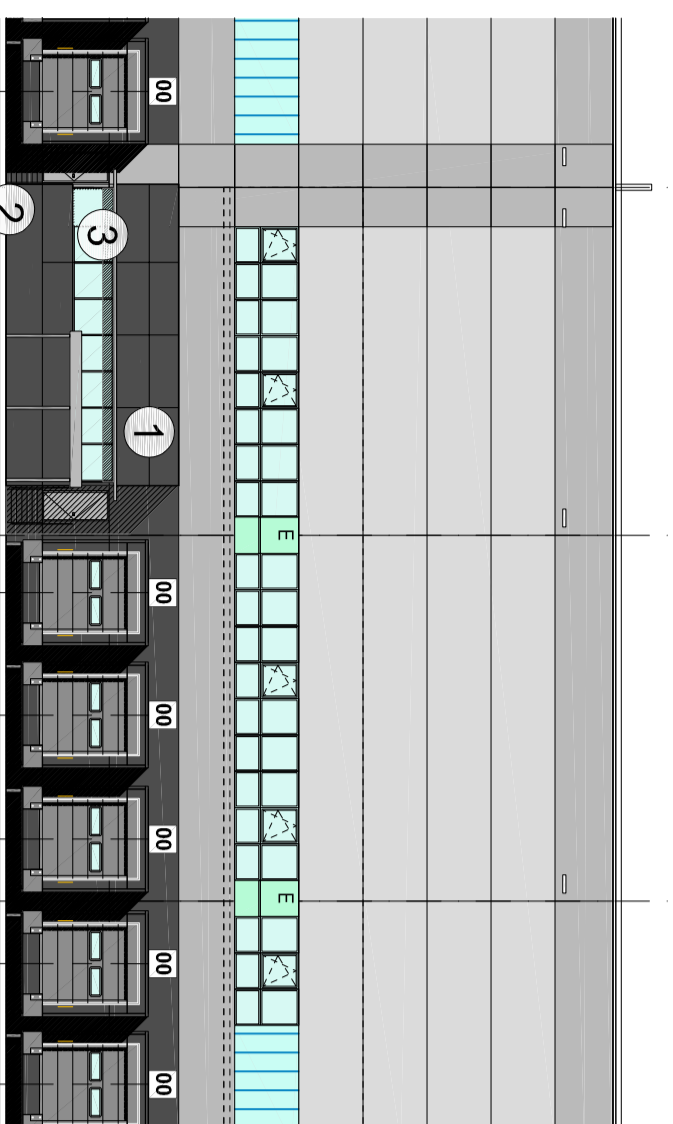

1) Façade Bureau réception Sud Ouest

Coupe bureau réception

1) Façade Bureau expédition Sud ouest

Coupe bureau expédition

2) Façade Bureau réception Nord Est

3) Façade Bureau réception Sud Est

2) Façade Bureau expédition Nord Est

3) Façade Bureau expédition Nord Est

LEGENDE DES MATERIAUX				
Téles	Ref/pier	Ref/couleur	Matériau	Localisation
1	Orange	1	Béton préfabriqué liscé/épis	Bureaux
2	Noir	2	Béton préfabriqué liscé/épis	Bureaux
3	Gris S&L 7011	3	Châssis aluminium	Bureaux
4	Titulaire	4	Alu/verre vitré vert	Escalier de secours
			Alu/verre vitré vert	Escalier de secours
			Alu/verre vitré vert	Escalier de secours

Plan Bureau réception Rez de chaussée

Plan Bureau Expédition Rez de chaussée

LES ARCS SUR ARGENS - (83460)
CONSTRUCTION D'UN ENTREPOT LOGISTIQUE - DR24
 Parc des Breguières - LOT D

PERMIS DE CONSTRUIRE

MATRISSE D'OUVRAGE