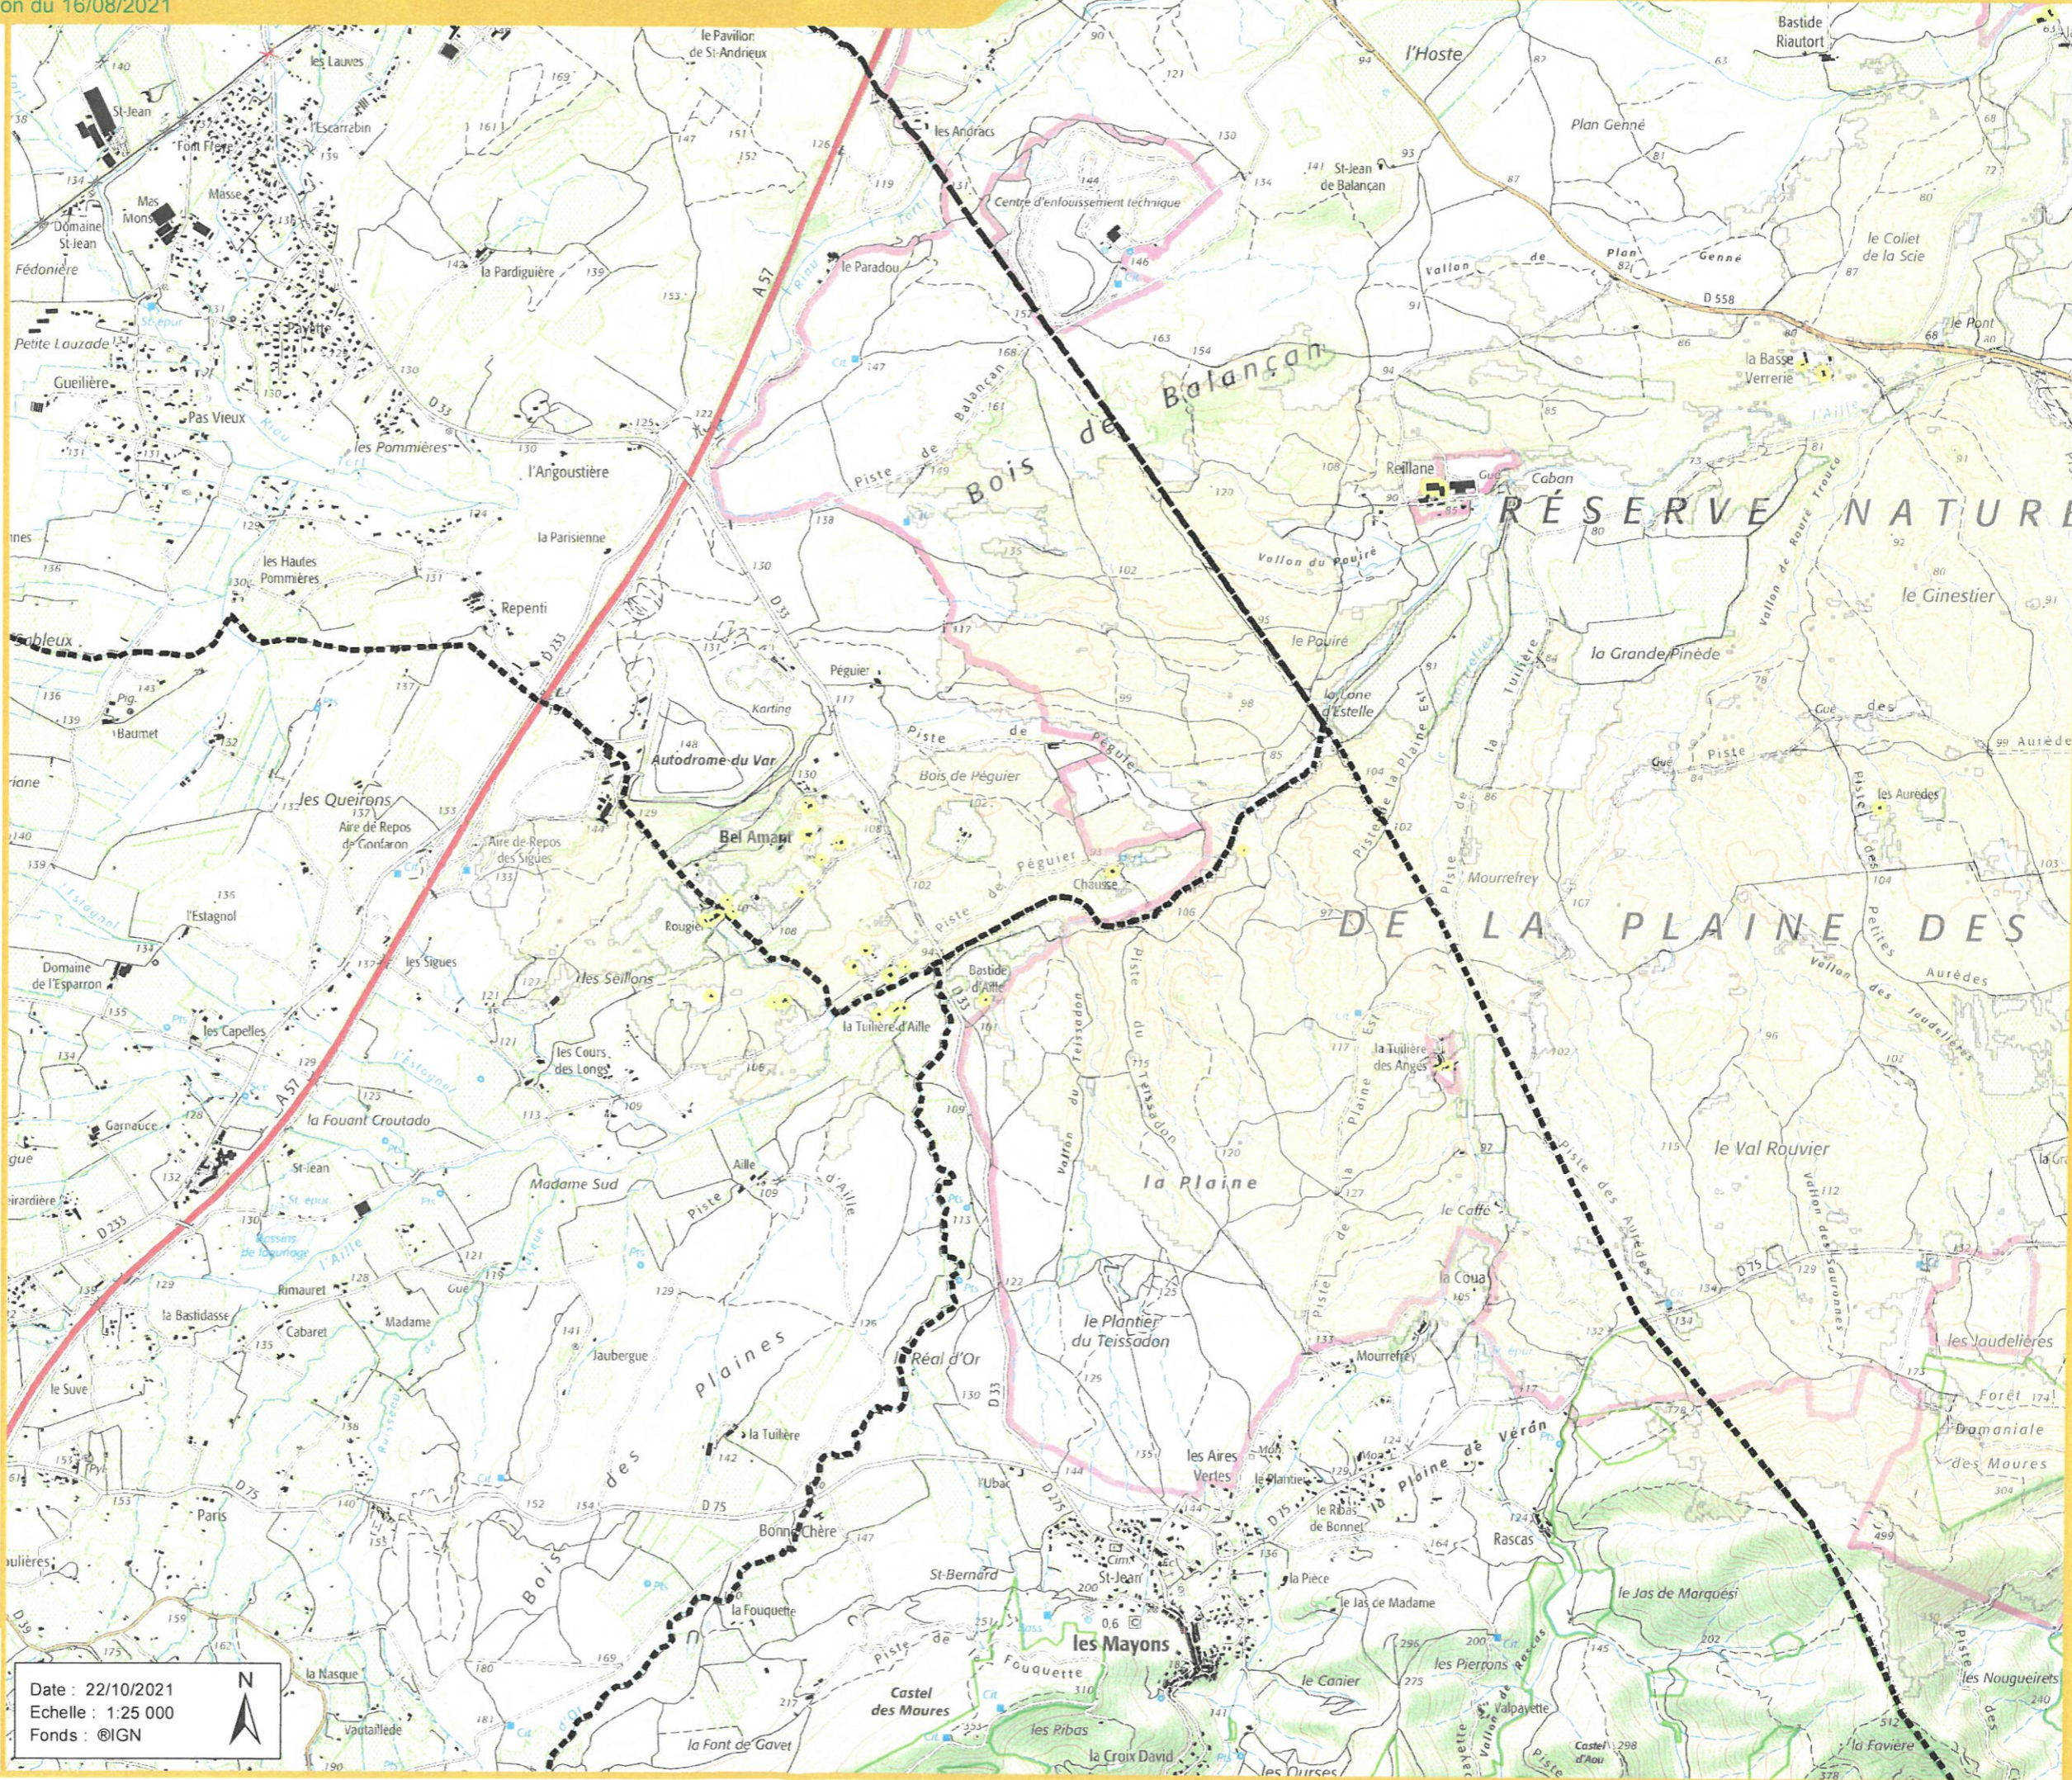

**Carte des travaux préconisés - risques naturels - sur la commune du Luc**

**Légende**

- Limite de commune
- Contour de l'incendie

**Enjeux menacés (pour communication)**

- Emprise PPRI
- Emprise Atlas Zones Inondables
- Risque torrentiel fort
- Risque torrentiel moyen
- Risque torrentiel faible

**Risques naturels**

**Travaux : type de risque, Priorité**

- ▲ Torrentiel, 1
- ◆ Blocs, 1
- ◆ Blocs, 2
- Torrentiel, 1 (nettoyage)

*[Signature]* annexé à  
notre arrêté en date  
du 29 SEP. 2021  
Toulon, le