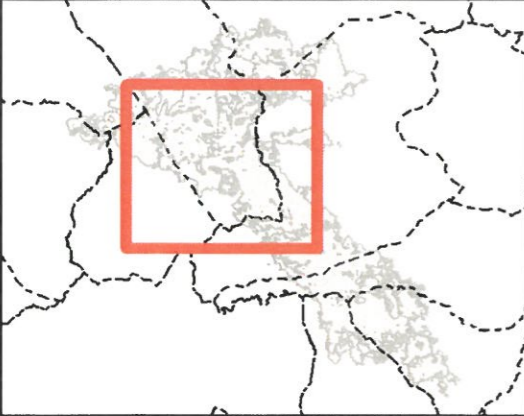

### Carte des travaux préconisés - chutes d'arbres - sur la commune du Cannet-des-Maures (Sud)

- Légende**
- Limite de commune
  - Contour de l'incendie

**Risque de chutes d'arbres : priorité**

- 1 (routes de desserte principale)
- 2 (routes secondaires)
- 3 (pistes DFCI)
- 4 (sentiers)