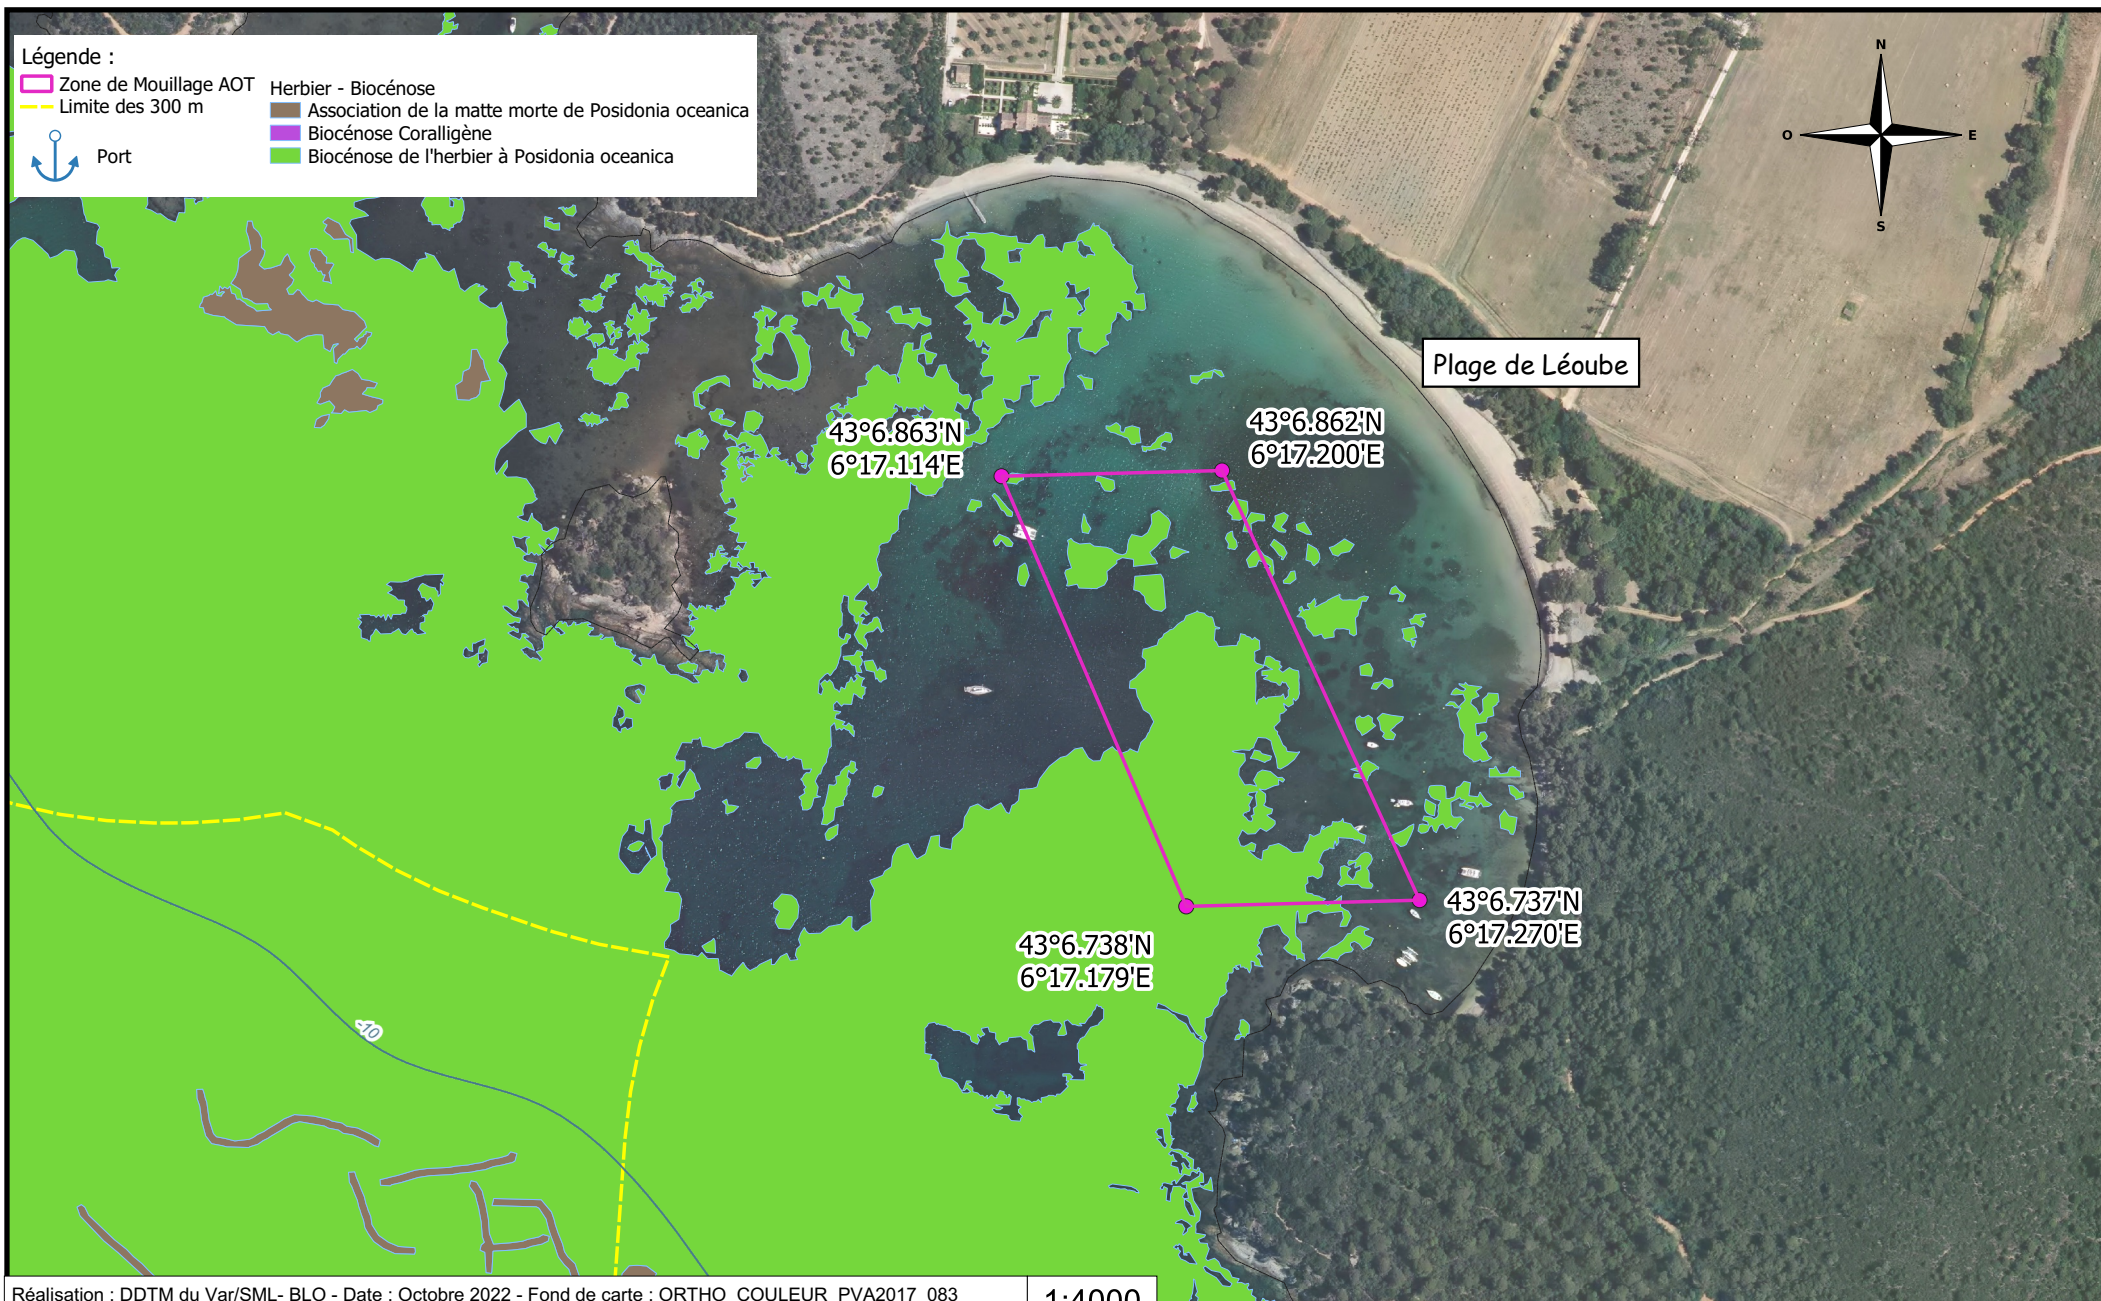

Carte N° 15 - Commune de Bormes Les Mimosas

Nom de la zone : Léoube

Capacité : 25 unités
 Exposition : Sud - Ouest
 Profondeur : 1 à 3 m

1:4000