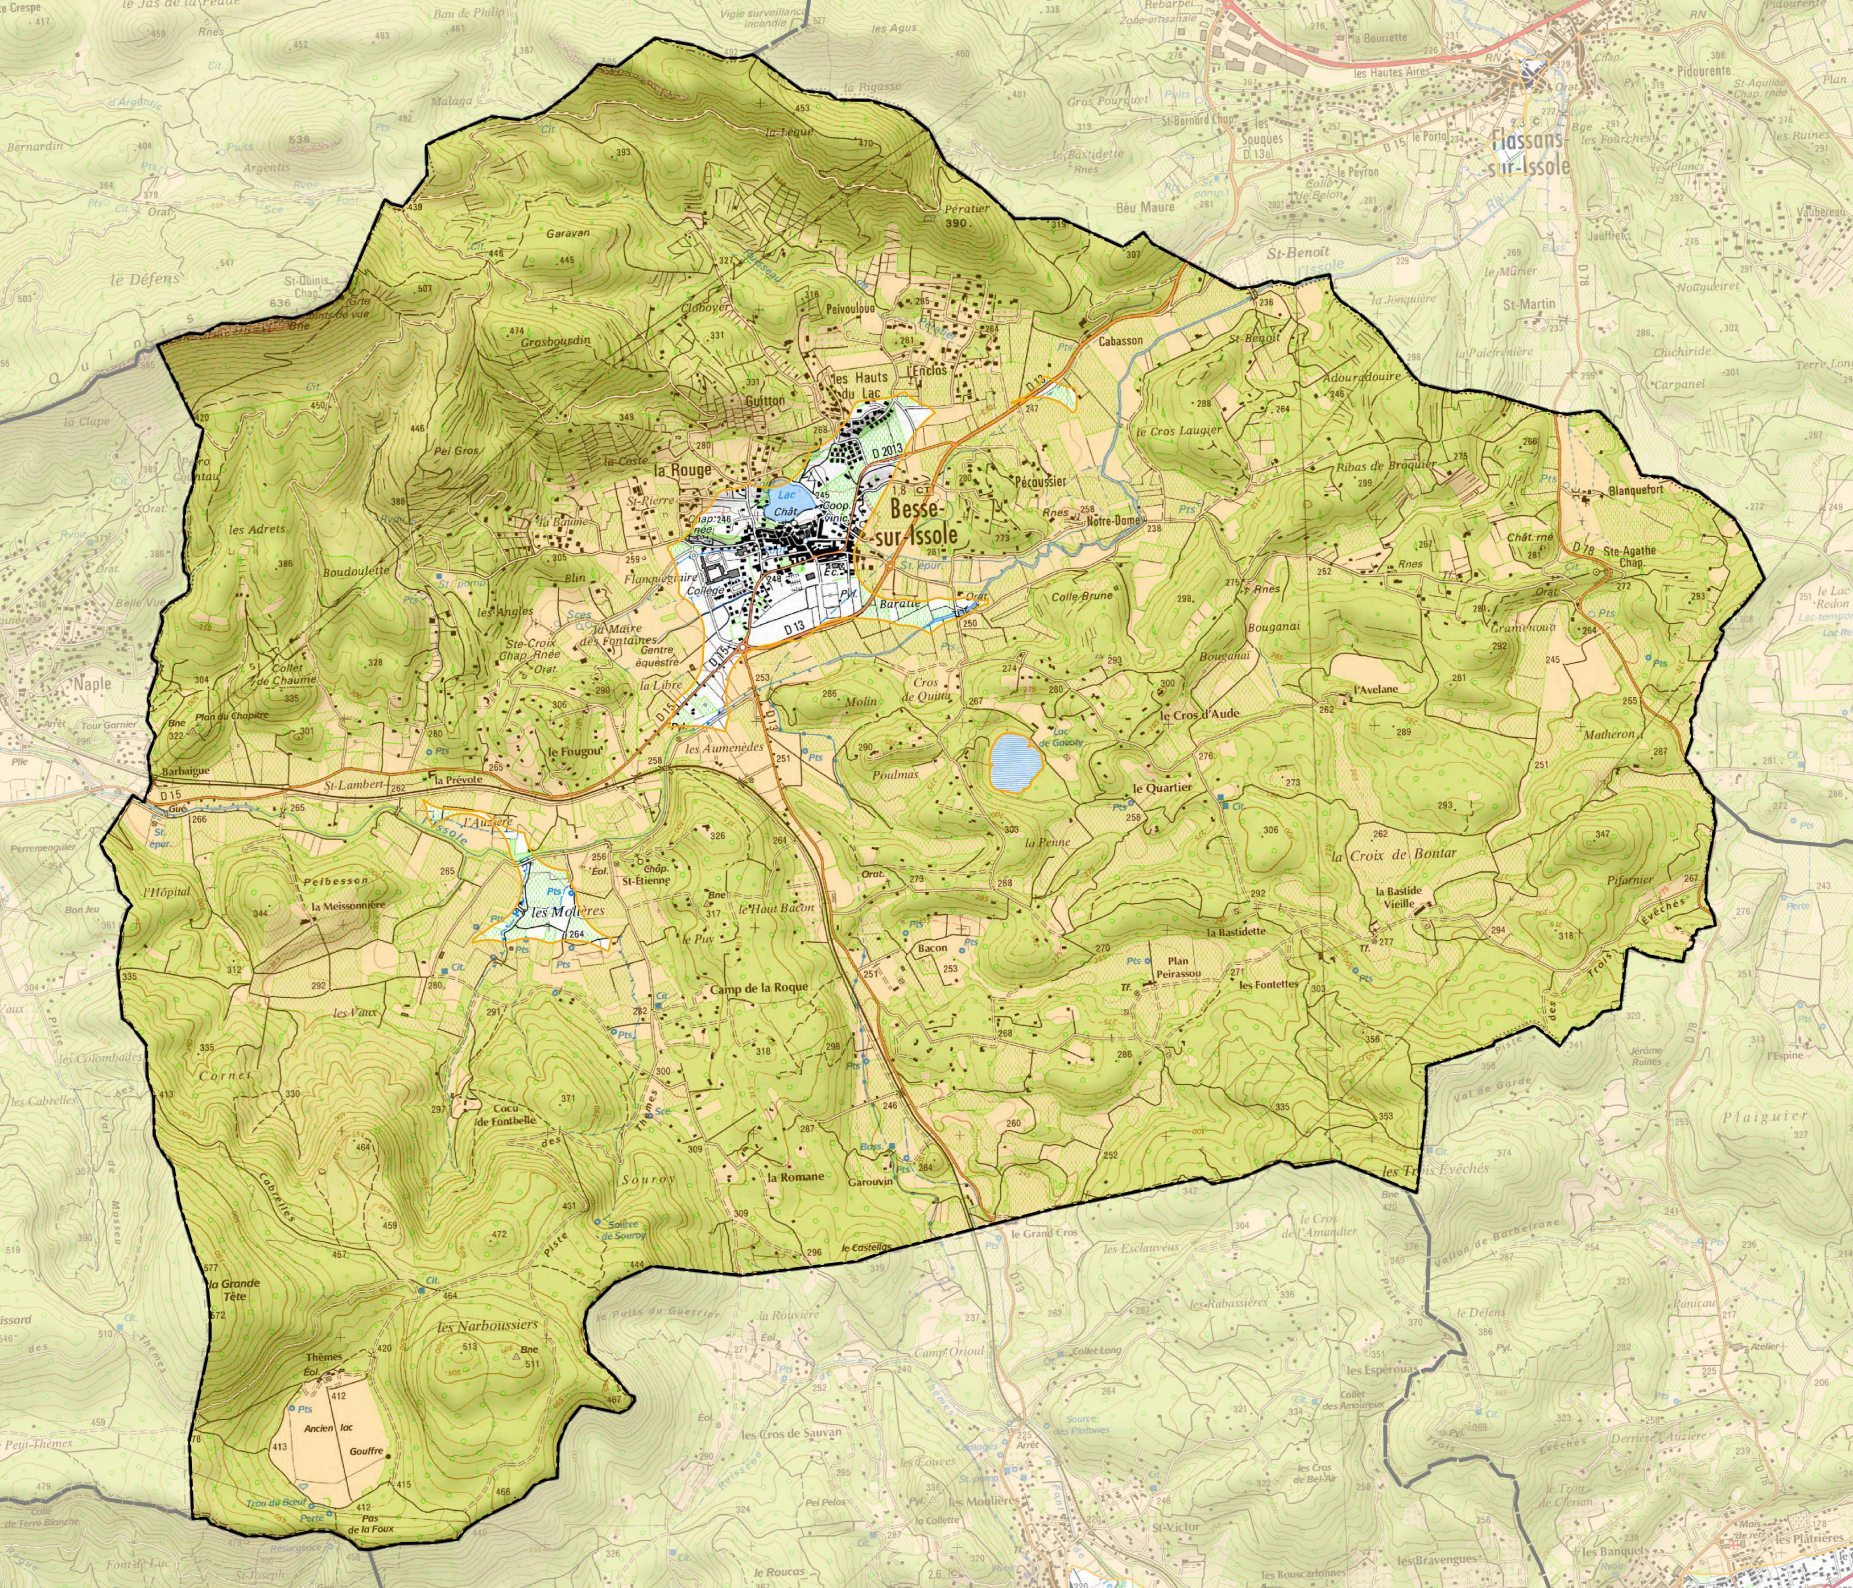

Liberté - Egalité - Fraternité

REPUBLIQUE FRANCAISE

PRÉFET DU VAR

DDTM du Var
Service environnement forêts

Zone d'application de la réglementation D.F.C.I

Commune de Besse-sur-Issole

 Zone d'application de la réglementation D.F.C.I

0 20 40 km