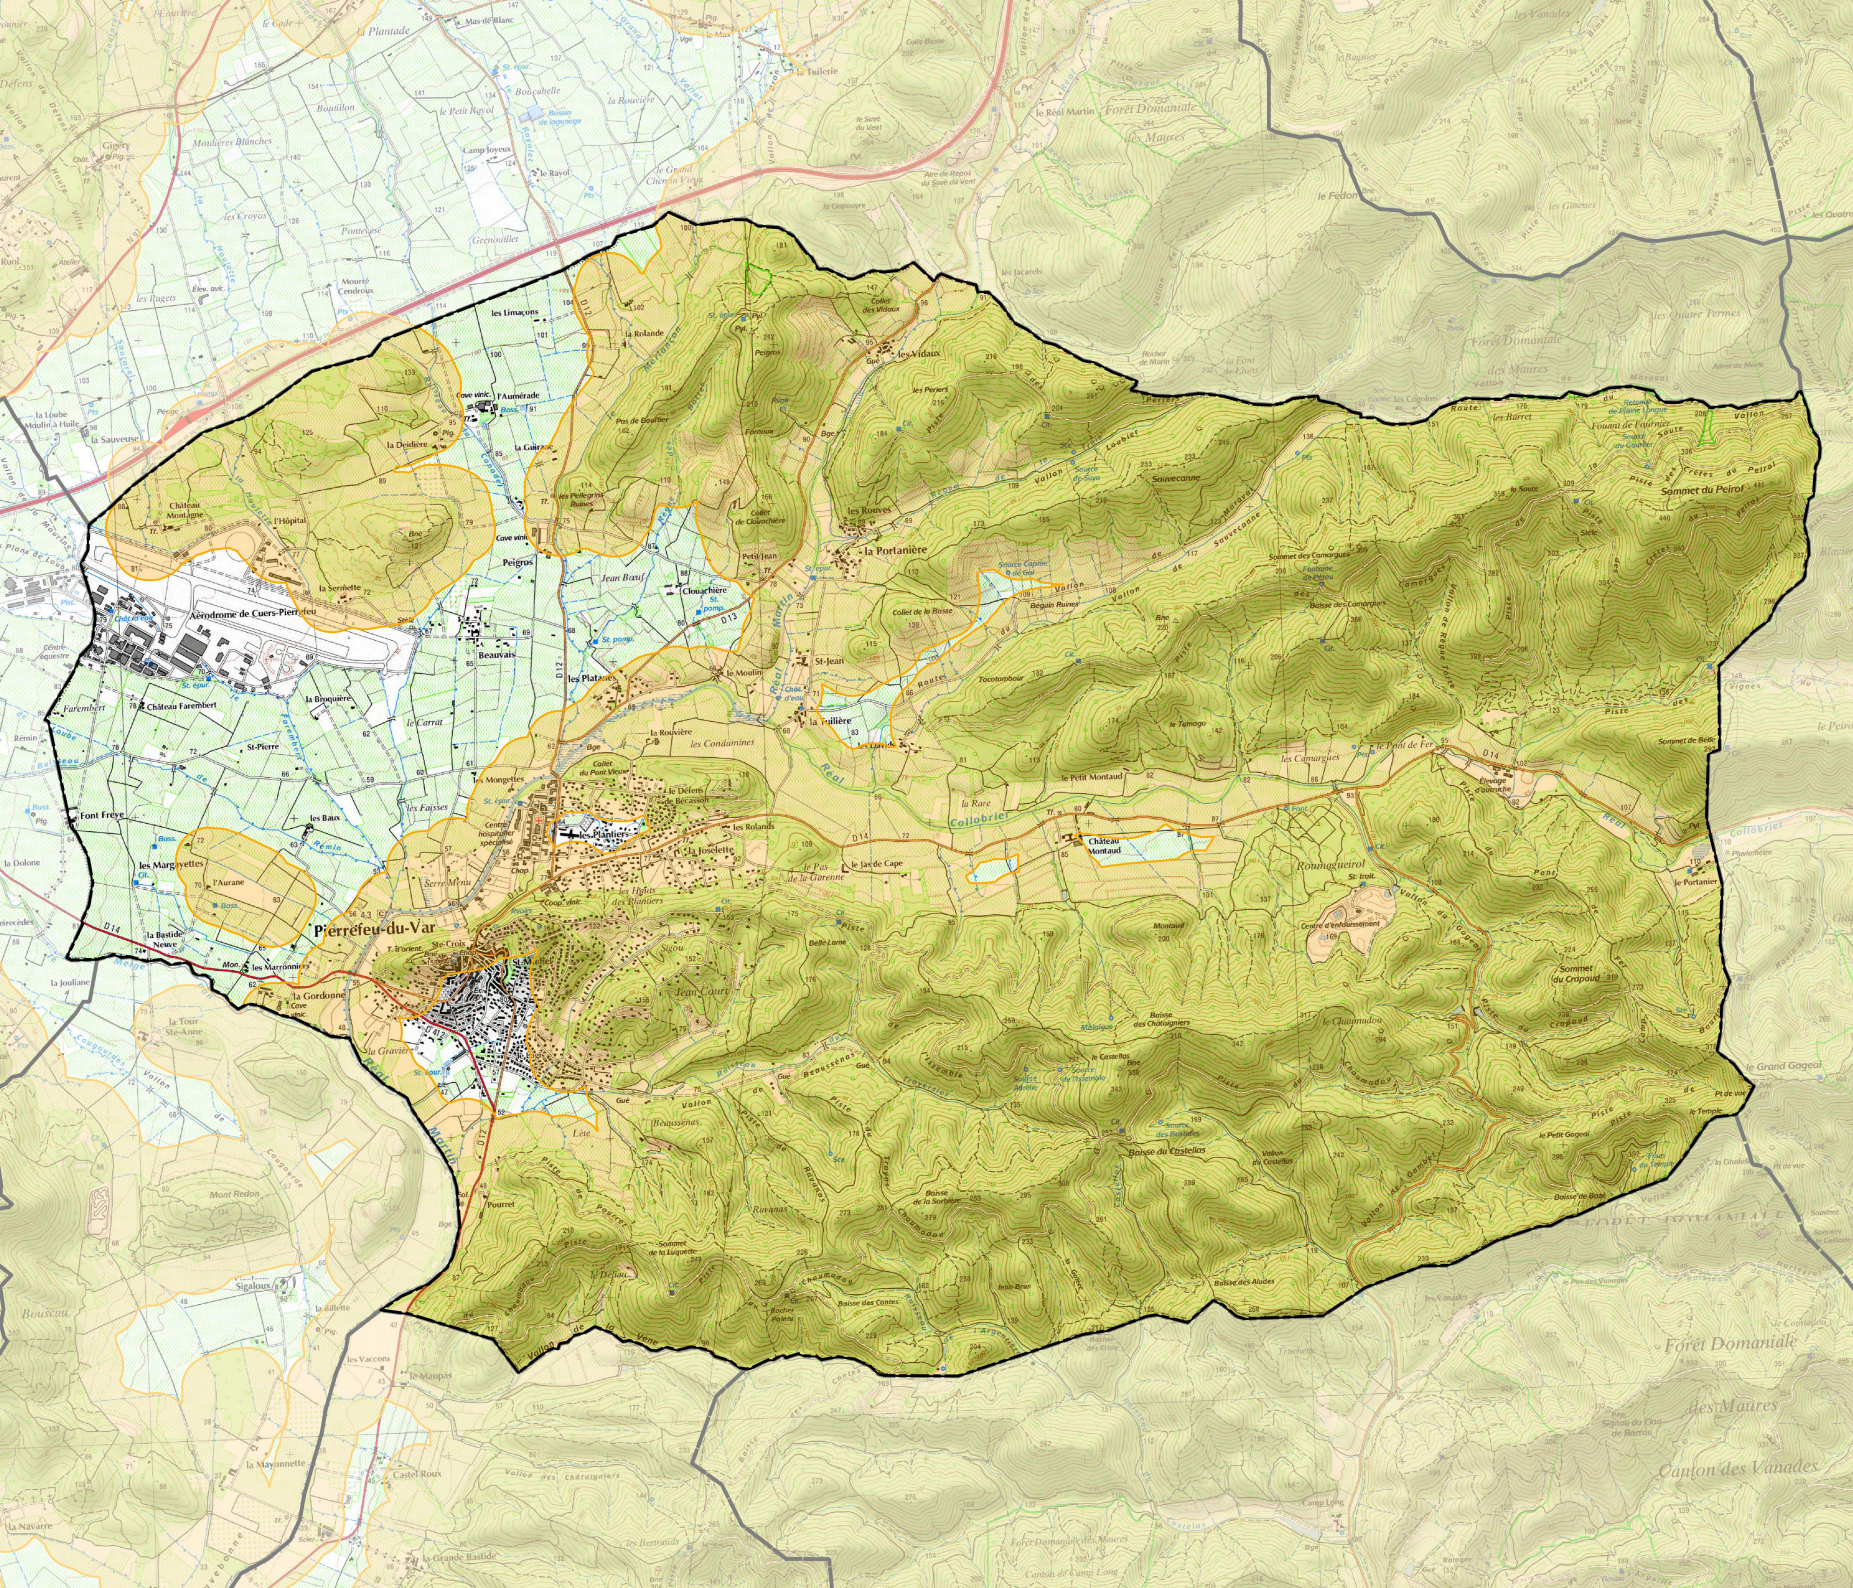

Liberté - Egalité - Fraternité

REPUBLIQUE FRANÇAISE

PRÉFET DU VAR

DDTM du Var  
Service environnement forêts

**Zone d'application de la réglementation D.F.C.I**

Commune de Pierrefeu-du-Var

 Zone d'application de la réglementation D.F.C.I

0 20 40 km