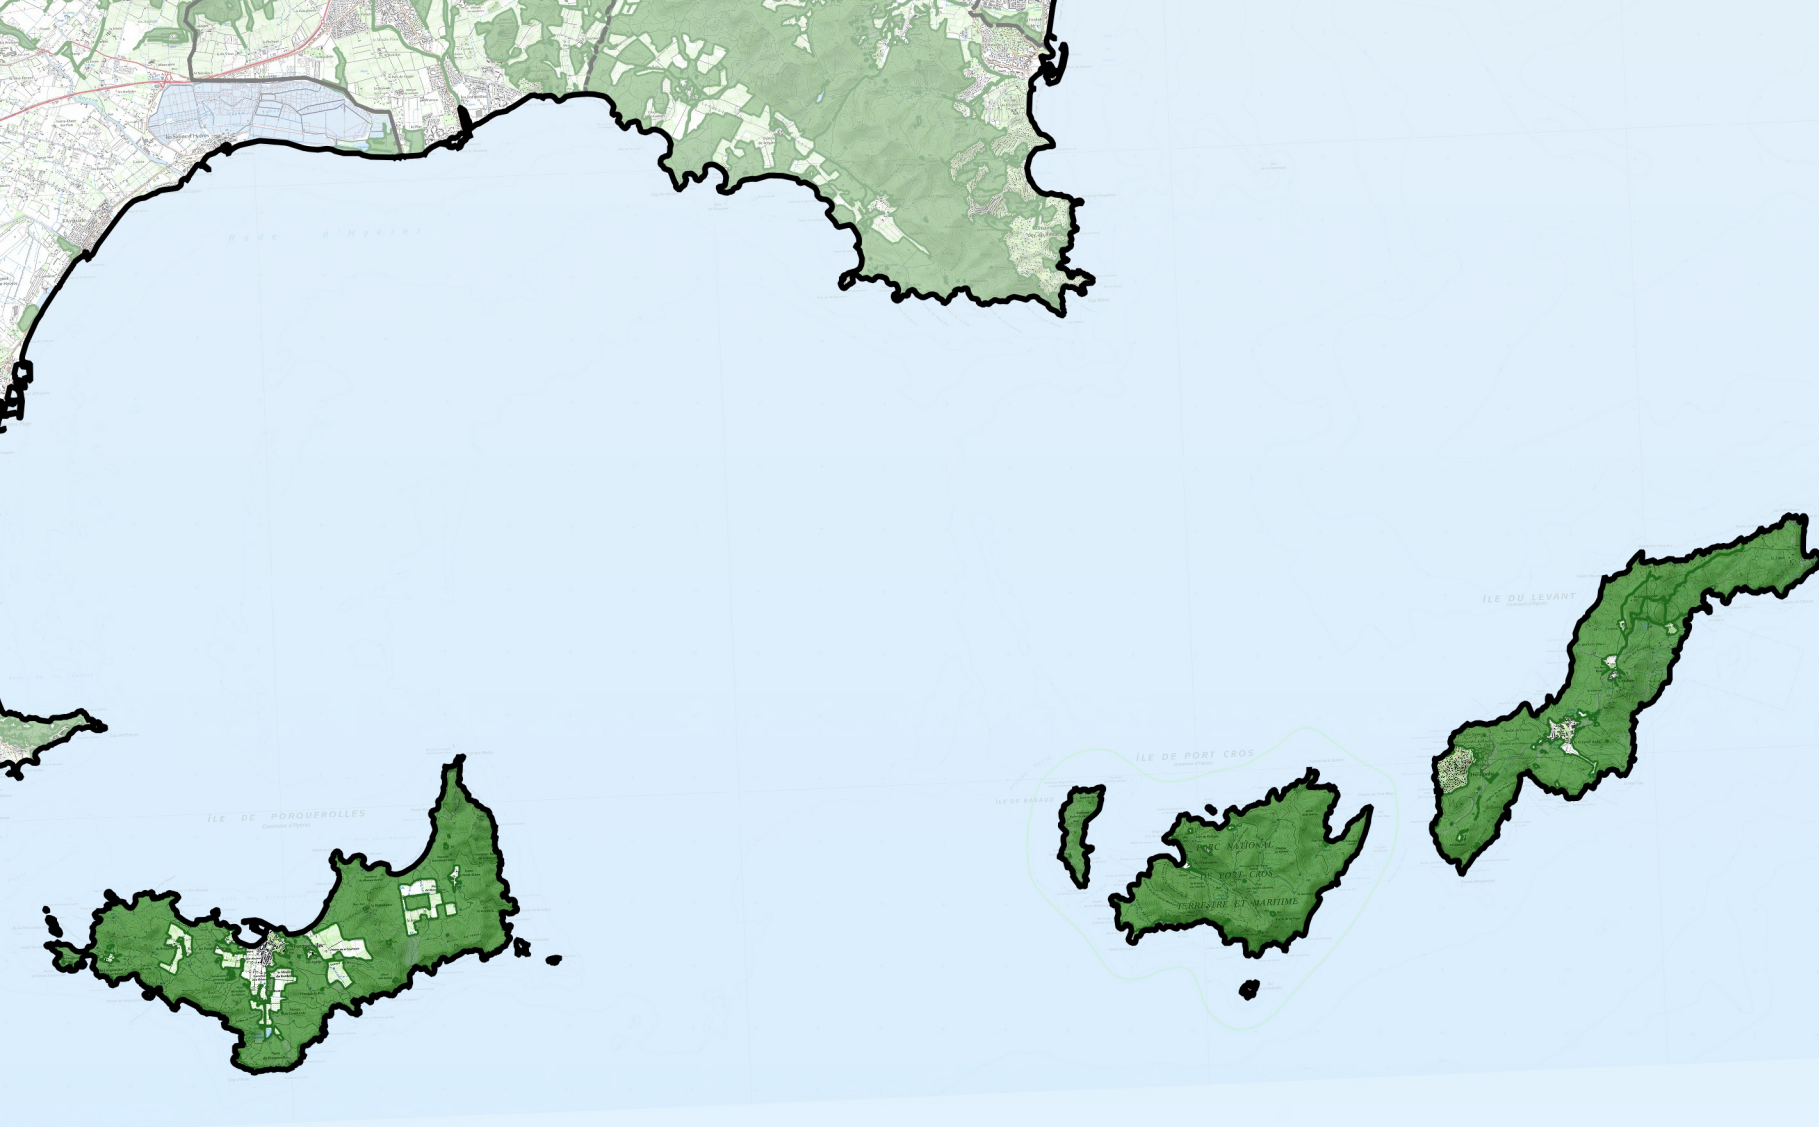

**Zone soumise à autorisation de défrichement**

Commune d'Hyères

 Zone soumise à autorisation de défrichement

0 20 40 km

REPUBLIQUE FRANÇAISE

PRÉFET DU VAR

DDTM du Var

Service environnement forêts

Liberté - Égalité - Fraternité

REPUBLIQUE FRANÇAISE

PRÉFET DU VAR

DDTM du Var  
Service environnement forêts

**Zone soumise à autorisation  
de défrichement**

Commune d'Hyères - îles

 Zone soumise à  
autorisation de  
défrichement

0 20 40 km