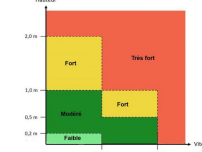

2. DOCUMENTS GRAPHIQUES

CARTE DES ALÉAS

Version produite à l'issue de la concertation du public et de la première phase d'association des partenaires

1. **Légende**
2. Limite communale
   - Parcelle cadastrale
   - **Hydrologique**
   - Cours de la crue de référence centennale (mNCF)

Aléa de référence